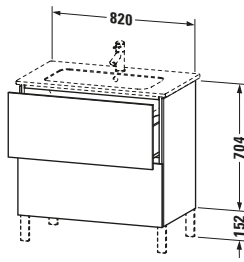

Waschtischunterbau bodenstehend

Basis Angaben	
Langbezeichnung	Duravit L-Cube Waschtischunterbau bodenstehend, Basalt Matt, Rechteckig, Anzahl Auszüge: 2, Tip-on Technik – LC662604343

Spezifikationen	
Anzahl Auszüge	2
Für Anzahl Waschtische	1
Montagegrad	Montiert

Waschplatz	
Position Becken	Mitte

Montage	
Montageart	Montage unter Waschtisch / Bodenstehend / Wandmontage

Farbe	
Farbwert	Basalt
Glanzgrad	Matt

Front	
Farbwert Front	Basalt
Glanzgrad Front	Matt

Korpus	
Glanzgrad Korpus	Matt
Material Korpus	Hochverdichtete Dreischicht-Holzspanplatte
Oberfläche Korpus	Dekor

Griff	
Ausführung Griff	Grifflos

Features	
Tip-on Technik	✓
Einrichtungssystem	Optional
Selbsteinzug mit Dämpfung	✓
Siphonausschnitt	✓
Schürze	✓
Füße	Optional

Lieferumfang	
Montage	
Inkl. Befestigungsmaterial	✓
Technische Dokumentation	
Inkl. Montageanleitung	digital und gedruckt

Vermaßung	
Breite / Länge	820 mm
Höhe	704 mm
Tiefe / Breite	481 mm
Min. Wandabstand	0 mm

Passende Produkte

Passende Artikel	
	Raumsparsiphon # 005076 Universal
	Einrichtungssystem Set # UV0504 Universal
	Sockelfuß # UV9991 Universal
	Sockelfuß # UV9992 Universal
	Sockelfuß # UV9993 Universal
	Sockelfuß # UV9994 Universal
	Waschtisch # 233683 ME by Starck
Notwendige Artikel	
	Waschtisch # 233683 ME by Starck