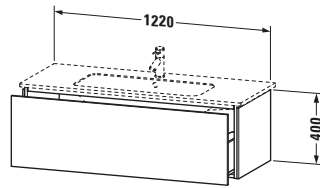

Waschtischunterbau wandhängend

Basis Angaben	
Langbezeichnung	Duravit L-Cube Waschtischunterbau wandhängend, Weiß Matt, Rechteckig, Anzahl Auszüge: 1, Tip-on Technik – LC614301818

Lieferumfang	
Montage	
Inkl. Befestigungsmaterial	✓
Technische Dokumentation	
Inkl. Montageanleitung	digital und gedruckt

Logistik	
Artikelgewicht	27,28 kg
Verkaufsverpackung	
Art Verkaufsverpackung	Karton
Menge / Verkaufsverpackung	1 Stk.
Ab Werk verpackt	✓
Breite Verkaufsverpackung inkl. Artikel	615 mm
Höhe Verkaufsverpackung inkl. Artikel	1260 mm
Tiefe Verkaufsverpackung inkl. Artikel	550 mm
Gewicht Verkaufsverpackung inkl. Artikel	32,5 kg
Anzahl Packstücke	1