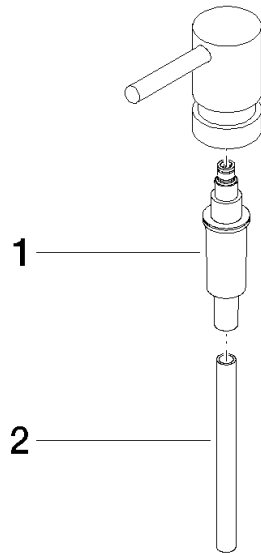

90 10 10 535 01 Produktversion bis 31.03.2025

	Chrom	90 10 10 535 01-00
	Platin gebürstet	90 10 10 535 01-06
	Platin	90 10 10 535 01-08
	Messing (23kt Gold)	90 10 10 535 01-09
	Messing gebürstet (23kt Gold)	90 10 10 535 01-28
	Champagne (22kt Gold)	90 10 10 535 01-47
	Dark Platinum gebürstet	90 10 10 535 01-99

Lotionspender - Chrom

ERSATZTEILE

90 10 10 535 01 Produktversion bis 31.03.2025

Lotionspender - Chrom

ERSATZTEILE

90 10 10 535 01 Produktversion bis 31.03.2025

90 10 10 535 01 Produktversion bis 31.03.2025

Ersatzteile für die
anderen
Oberflächenvarianten
finden Sie hier: Platin
gebürstet

Ersatzteilstückliste

Nr.	Artikelnummer	Benennung	Verbaumenge	Lieferzeit
2	08 10 10 499 90	Tauchrohr für Lotionspender Ø 8 x 1 x 100 mm -	1,00	2
1	90 10 10 500 00 90	Pumpe für Seifenspender -	1,00	-

Ersatzteil nicht mehr bestellbar, bitte bestellen Sie den Nachfolgeartikel