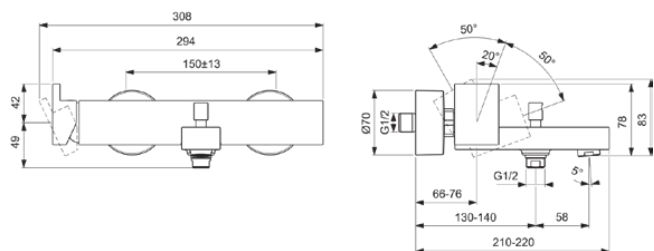

EXTRA

BD513AA

EXTRA | Badearmatur AP 294x210x91 mm, 188 mm vertikaler Abstand bis Mitte Auslauf in chrom, 20.0 l/min (3 bar) | Click-Technologie, FirmaFlow, SmartShine Oberfläche

Bild & Zeichnung

Allgemeine Informationen

Produktkategorie:	Badearmaturen
Produktart:	Badearmatur AP
Marke:	Ideal Standard
Kollektion:	EXTRA
Designer:	Palomba Serafini Associati
Colour:	AA - Chrom
Oberflächenbeschaffenheit:	glänzend
Höhe (mm):	91
Breite (mm):	294
Ausladung (mm):	210 - 220
Befestigungsart:	S-Anschluss
Nettogewicht (kg):	2.21
EAN Code:	3800861111399

Produktspezifikationen

Anzahl der Rosette(n):	2
Anzahl der Griffe:	1
Farbcode:	AA
Farbbeschreibung:	chrom
Cool Body Technologie:	Nein
Absperrbare S-Anschlüsse:	Nein
FirmaFlow Kartusche:	Ja
Einstellbar Spülzeit:	Nein
Griffposition:	Seitlich
Niederdruckmodell:	Nein
Material:	Metall
Materialspezifikation:	Messing
Maximaler Durchfluss bei 3 bar (l/min):	20.0
Maximaler Durchfluss bei 3 bar (l/min) für alle Auslässe:	12/20

EXTRA

BD513AA

EXTRA | Badearmatur AP 294x210x91 mm, 188 mm vertikaler Abstand bis Mitte Auslauf in chrom, 20.0 l/min (3 bar) | Click-Technologie, FirmaFlow, SmartShine Oberfläche

Produktspezifikationen

Durchfluss bei 3 bar (l) - Handbrause:	12
Durchfluss bei 3 bar (l) - Auslauf:	20
PVD Technologie:	Nein
Form der Rosette(n):	Rund
Gewindeanschluss des Brauseschlauchs:	G 1/2
Smartshine:	Ja
Auslaufart:	Starr
Auslaufart:	Gegossener Körper
Oberflächenschutz:	verchromt
Oberflächenbeschaffenheit:	glänzend
Schwenkbarer Auslauf:	Nein
Strahlreglerart:	Luftsprudler
Sichtbarkeit des Strahlreglers:	Sichtbar
Temperaturbegrenzer:	Ja
Griffart:	Betätigungshebel
Art der Temperaturkontrolle:	Manuelle Betätigung
Mit Umstelleinheit:	Ja
Mit Rosette(n):	Ja
Mit Griff(en):	Ja
Mit Handbrause-Set:	Nein
Mit Kopfbrause:	Nein
Mit Auslass:	Ja
Mit Ablage(n):	Nein
Mit Brausekombination:	Nein
Befestigungsart:	S-Anschluss
Montageart:	wandhängend
Geräuschgedämpfte S-Anschlüsse:	Nein
Mit S-Anschlüssen:	Ja