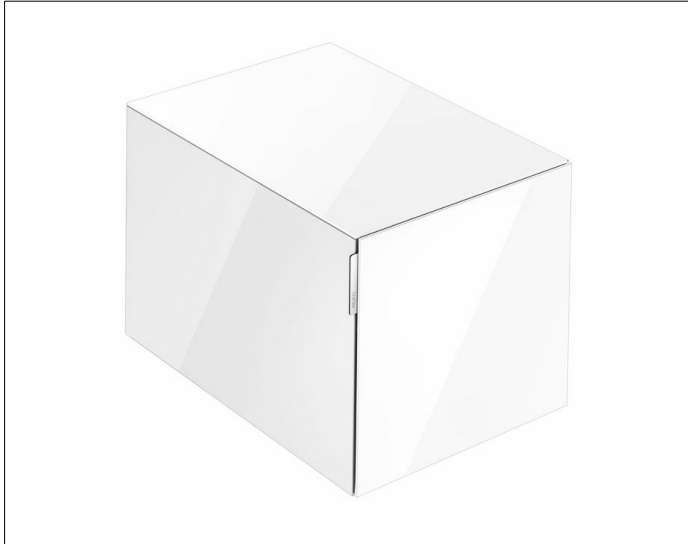

EDITION 11 ART
32541980401 Sideboard

PRODUKT

ZEICHNUNG

OBERFLÄCHE

Sonderanfertigung

ABMESSUNG

400 x 350 x 490