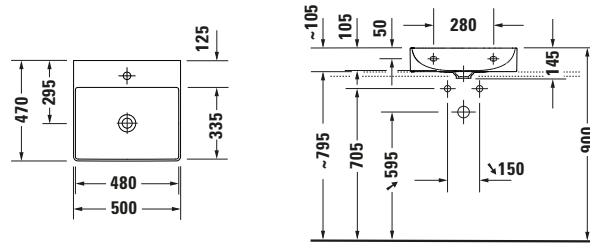

Waschtisch

Basis Angaben

Langbezeichnung	Duravit DuraSquare Waschtisch 500 mm Weiß Hochglanz, Hahnlochbank, Anzahl Hahnlöcher pro Waschplatz: 1, Geschliffen – 2353500071
-----------------	--

Passende Produkte
Passende Artikel

Waschplatz

Anzahl Hahnlöcher pro Waschplatz	1
----------------------------------	---

Material

Material	Keramik
----------	---------

Features
Waschtisch

Geschliffen	✓
Von unten glasiert	✓

Waschplatz

Hahnlochbank	✓
--------------	---

Logistik

Artikelgewicht	11,9 kg
----------------	---------

Beschreibungstexte

Ausschreibungstext	<p>Duravit DuraSquare Waschtisch Weiß Hochglanz 500 mm, Designer: Duravit, DuraCeram®, Aufsatz, Ohne Überlauf, Position Ablauf: Mitte, Geschliffen, Von unten glasiert, Ablagefläche: Hahnlochbank, Anzahl Becken: 1, Beckenform: Rechteckig, Position Becken: Mitte, Position Hahnloch: Mitte, Weiß Hochglanz, Geeignet für Möbel, Hahnlochbank, Inkl. Keramische Ventilabdeckhaube, Inkl. Schaftventil, CE-Kennzeichen-1: EN 14688, EAN Nr.: 4053424611914, Artikelgewicht: 11,9 kg, Abmessungen (Breite / Länge x Tiefe / Breite x Höhe): 500 x 470 x 145 mm, Artikel Nr.: 2353500071</p>
--------------------	--