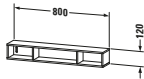

**Regalelement**

Basis Angaben	
Langbezeichnung	Duravit L-Cube Regalelement, Schwarz Hochglanz, Rechteckig – LC120004040
Artikel Nr.	LC120004040

Spezifikationen	
Anzahl offener Fächer	3
Montagegrad	Montiert
Oberfläche	Lack
Oberflächenbehandlung	Lackiert
Ablage	
Anzahl Ablageflächen	3
Montage	
Montageart	Wandhängend / Wandmontage
Farbe	
Farbwert	Schwarz
Glanzgrad	Hochglanz
Material	
Material	Hochverdichtete MDF-Platte

Lieferumfang	
Technische Dokumentation	
Inkl. Montageanleitung	digital und gedruckt

Logistik	
Artikelgewicht	2,8 kg
Verkaufsverpackung	
Art Verkaufsverpackung	Karton
Menge / Verkaufsverpackung	1 Stk.
Ab Werk verpackt	✓
Breite Verkaufsverpackung inkl. Artikel	240 mm
Höhe Verkaufsverpackung inkl. Artikel	830 mm
Tiefe Verkaufsverpackung inkl. Artikel	240 mm
Gewicht Verkaufsverpackung inkl. Artikel	2,8 kg
Anzahl Packstücke	1

Vermaßung	
Breite / Länge	800 mm
Min. Variable Breite / Länge	0 mm
Max. Variable Breite / Länge	0 mm
Höhe	120 mm
Tiefe / Breite	140 mm

Weitere Informationen finden Sie hier
<a href="https://pro.duravit.de/p/LC120004040">https://pro.duravit.de/p/LC120004040</a>