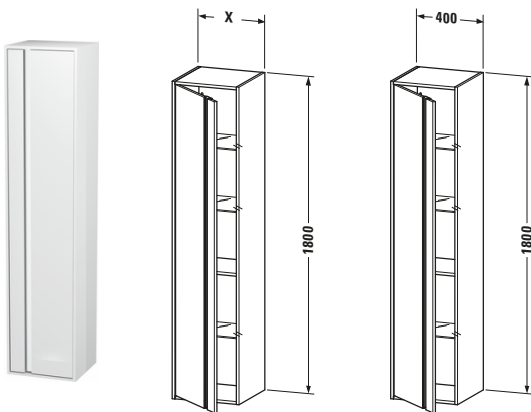

**Hochschrank**

Basis Angaben		Spezifikationen		Lieferumfang	
Langbezeichnung	Duravit Ketho Hochschrank, Weiß Hochglanz, Eckig, Anzahl Türen: 1 – KT1255R2222	<b>Tür</b>		<b>Montage</b>	
Artikel Nr.	KT1255R2222	Anzahl Türen	1	Inkl. Befestigungsmaterial	✓
		Türanschlag	Rechts	<b>Technische Dokumentation</b>	
		<b>Böden</b>		Inkl. Montageanleitung	digital und gedruckt
		Anzahl Glasfachböden	3	<b>Logistik</b>	
		Anzahl Holzfachböden	1	Artikelgewicht	34 kg
		<b>Montage</b>		<b>Verkaufsverpackung</b>	
		Montageart	Wandhängend / Wandmontage	Art Verkaufsverpackung	Karton
		Montagegrad	Montiert	Menge / Verkaufsverpackung	1 Stk.
		<b>Farbe</b>		Ab Werk verpackt	✓
		Farbwert	Weiß	Breite Verkaufsverpackung inkl. Artikel	555 mm
		Glanzgrad	Hochglanz	Höhe Verkaufsverpackung inkl. Artikel	1840 mm
		<b>Front</b>		Tiefe Verkaufsverpackung inkl. Artikel	415 mm
		Farbwert Front	Weiß	Gewicht Verkaufsverpackung inkl. Artikel	40 kg
		Glanzgrad Front	Hochglanz	Anzahl Packstücke	1
		Material Front	Hochverdichtete Dreischicht-Holzspanplatte	<b>Vermaßung</b>	
		<b>Korpus</b>		Breite / Länge	400 mm
		Farbwert Korpus	Weiß	Min. Variable Breite / Länge	0 mm
		Glanzgrad Korpus	Hochglanz	Max. Variable Breite / Länge	0 mm
		Material Korpus	Hochverdichtete Dreischicht-Holzspanplatte	Höhe	1800 mm
		Oberfläche Korpus	Dekor	Tiefe / Breite	360 mm
		<b>Griff</b>		Min. Wandabstand	20 mm
		Ausführung Griff	Griffleiste	Min. Abstand Anbau Möbel	20 mm
		Farbwert Griff	Silber		
		Anzahl Griffe	1		
		<b>Features</b>			
		Automatiktürscharnier mit Dämpfung	✓		