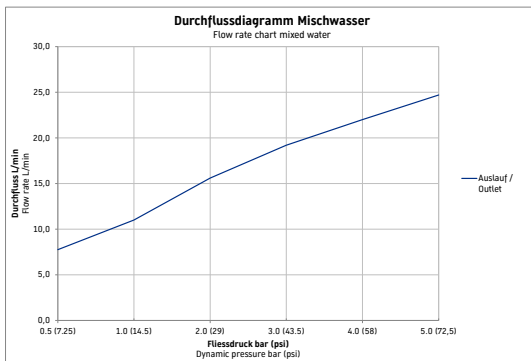

Einhebelmischer Unterputz Set

Basis Angaben

Langbezeichnung	Duravit D-Code Einhebelmischer Unterputz Set Schwarz Matt – DC5210008046
-----------------	--

Lieferumfang

Inkl. Sichtteile	✓
Inkl. Funktionseinheit	✓

Spezifikationen
Wasseranschluss

Anschlussart Wasseranschluss	Grundkörper
Temperaturregelung	Keramikmischsystem
Anzahl Verbraucher	2
Form Rosette	Rund
Durchflussmenge (3 bar)	19 l/min
Verbraucher/Umsteller	Umstellventil
Min. Empfohlener Betriebsdruck	1 bar
Max. Empfohlener Betriebsdruck	5 bar

Farbe

Farbwert	Schwarz
Glanzgrad	Matt

Features

Geeignet für Durchlauferhitzer	✓
--------------------------------	---

Vermaßung

Breite / Länge	137 mm
Tiefe / Breite	86 mm
Höhe	172 mm

Weitere Informationen finden Sie hier