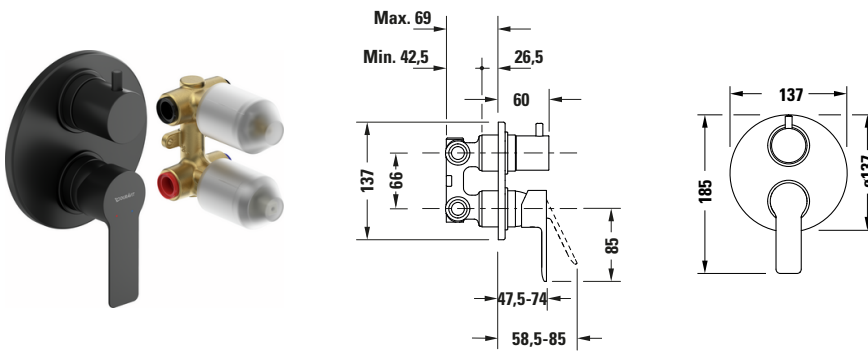

Einhebelmischer Unterputz Set

Basis Angaben

Langbezeichnung	Duravit D-Code Einhebelmischer Unterputz Set Schwarz Matt – DC5210008046
-----------------	--

Lieferumfang

Inkl. Sichtteile	✓
Inkl. Funktionseinheit	✓

Spezifikationen
Wasseranschluss

Anschlussart Wasseranschluss	Grundkörper
Temperaturregelung	Keramikmischsystem
Anzahl Verbraucher	2
Form Rosette	Rund
Durchflussmenge (3 bar)	19 l/min
Verbraucher/Umsteller	Umstellventil
Min. Empfohlener Betriebsdruck	1 bar
Max. Empfohlener Betriebsdruck	5 bar

Farbe

Farbwert	Schwarz
Glanzgrad	Matt

Features

Geeignet für Durchlauferhitzer	✓
--------------------------------	---

Vermaßung

Breite / Länge	137 mm
Tiefe / Breite	86 mm
Höhe	172 mm

Weitere Informationen finden Sie hier