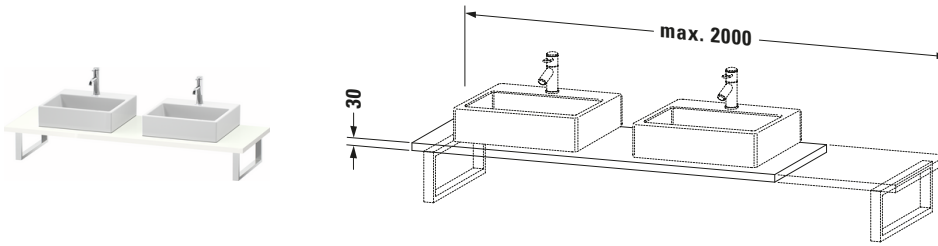

Konsole

Basis Angaben	
Langbezeichnung	Duravit DuraStyle Konsole, Weiß Hochglanz, Rechteckig, Anzahl Ausschnitte: 2 – DS107C02222
Artikel Nr.	DS107C02222

Spezifikationen	
Anzahl Ausschnitte	2
Oberfläche	Dekor
Oberflächenbehandlung	Direktbeschichtet

Montage	
Montageart	Wandhängend / Wandmontage
Einbauart	Vorwand

Farbe	
Farbwert	Weiß
Glanzgrad	Hochglanz

Material	
Material	Hochverdichtete Dreischicht-Holzspanplatte

Waschplatz	
Position Becken	Links / Rechts

Features	
Hahnlochbohrungen möglich	✓

Lieferumfang	
Technische Dokumentation	
Inkl. Montageanleitung	digital und gedruckt

Logistik	
Artikelgewicht	16,5 kg
Verkaufsverpackung	
Art Verkaufsverpackung	Karton
Menge / Verkaufsverpackung	1 Stk.
Ab Werk verpackt	✓
Breite Verkaufsverpackung inkl. Artikel	615 mm
Höhe Verkaufsverpackung inkl. Artikel	2080 mm
Tiefe Verkaufsverpackung inkl. Artikel	140 mm
Gewicht Verkaufsverpackung inkl. Artikel	20,5 kg
Anzahl Packstücke	1

Vermaßung	
Breite / Länge	800 mm
Min. Variable Breite / Länge	800 mm
Max. Variable Breite / Länge	2000 mm
Höhe	30 mm
Tiefe / Breite	550 mm

Weitere Informationen finden Sie hier

<https://pro.duravit.de/p/DS107C02222>