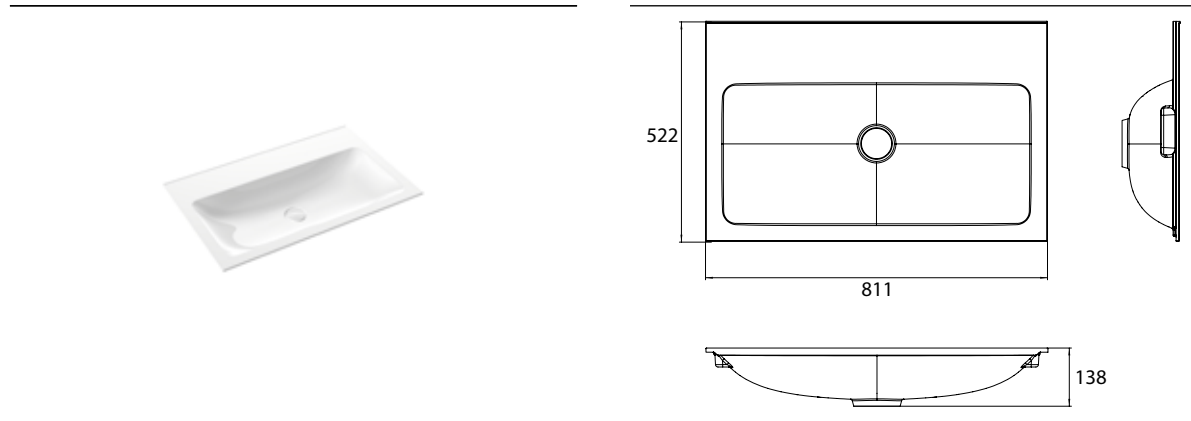

PRODUKTINFORMATION

Waschtisch (Mineralguss), 800 mm ohne Hahnloch

Art.-Nr.9577 114 80

passend zu Waschtischunterschrank 9583 274 22 und 9583 275 22