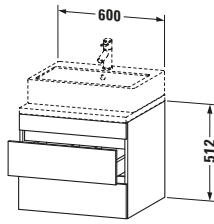

Konsolenwaschtischunterbau wandhängend

Basis Angaben	
Langbezeichnung	Duravit DuraStyle Konsolenwaschtischunterbau wandhängend, Taupe Matt, Rechteckig, Anzahl Schubkästen: 2 – DS531509118

Spezifikationen	
Anzahl Schubkästen	2
Für Anzahl Waschtische	1
Montagegrad	Montiert
Waschplatz	
Position Becken	Mitte
Montage	
Montageart	Konsolenmontage / Wandhängend / Wandmontage
Farbe	
Farbwert	Taupe
Glanzgrad	Matt
Front	
Farbwert Front	Taupe
Glanzgrad Front	Matt
Korpus	
Glanzgrad Korpus	Matt
Material Korpus	Hochverdichtete Dreischicht-Holzspanplatte
Oberfläche Korpus	Dekor
Griff	
Ausführung Griff	Grifflos

Features	
Inneneinteilung	Optional
Selbsteinzug mit Dämpfung	✓
Siphonausschnitt	✓
Schürze	✓

Lieferumfang	
Montage	
Inkl. Befestigungsmaterial	✓
Technische Dokumentation	
Inkl. Montageanleitung	digital und gedruckt

Logistik	
Artikelgewicht	21,3 kg
Verkaufsverpackung	
Art Verkaufsverpackung	Karton
Menge / Verkaufsverpackung	1 Stk.
Ab Werk verpackt	✓
Breite Verkaufsverpackung inkl. Artikel	685 mm
Höhe Verkaufsverpackung inkl. Artikel	670 mm
Tiefe Verkaufsverpackung inkl. Artikel	640 mm
Gewicht Verkaufsverpackung inkl. Artikel	25,5 kg
Anzahl Packstücke	1

Vermaßung	
Breite / Länge	600 mm
Höhe	512 mm
Tiefe / Breite	548 mm
Min. Wandabstand	20 mm

Passende Produkte	
Passende Artikel	
	Raumsparsiphon # 005076 Universal
	Inneneinteilung # UV9846 Universal
Notwendige Artikel	
	Konsole # DS103C DuraStyle
	Konsole # DS107C DuraStyle
	Konsole # DS102C DuraStyle
	Konsole # DS106C DuraStyle

Weitere Informationen finden Sie hier

<https://pro.duravit.de/p/DS531509118>