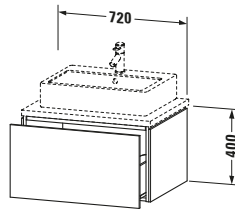

Konsolenwaschtischunterbau wandhängend

Basis Angaben	
Langbezeichnung	Duravit L-Cube Konsolenwaschtischunterbau wandhängend, Graphit Supermatt, Rechteckig, Anzahl Auszüge: 1, Tip-on Technik – LC581108080

Lieferumfang	
Montage	
Inkl. Befestigungsmaterial	✓
Technische Dokumentation	
Inkl. Montageanleitung	digital und gedruckt

Passende Produkte	
Passende Artikel	
	Raumsparophon # 005076 Universal
	Einrichtungssystem Set # UV0511 Universal

Spezifikationen	
Anzahl Auszüge	1
Für Anzahl Waschtische	1
Montagegrad	Montiert
Waschplatz	
Position Becken	Mitte
Montage	
Montageart	Konsolenmontage / Wandhängend / Wandmontage
Farbe	
Farbwert	Graphit
Glanzgrad	Supermatt
Front	
Farbwert Front	Graphit
Glanzgrad Front	Supermatt
Korpus	
Glanzgrad Korpus	Supermatt
Material Korpus	Hochverdichtete Dreischicht-Holzspanplatte
Oberfläche Korpus	Dekor
Griff	
Ausführung Griff	Grifflos

Logistik	
Artikelgewicht	22,4 kg
Verkaufsverpackung	
Art Verkaufsverpackung	Karton
Menge / Verkaufsverpackung	1 Stk.
Ab Werk verpackt	✓
Breite Verkaufsverpackung inkl. Artikel	630 mm
Höhe Verkaufsverpackung inkl. Artikel	860 mm
Tiefe Verkaufsverpackung inkl. Artikel	565 mm
Gewicht Verkaufsverpackung inkl. Artikel	27 kg
Anzahl Packstücke	1

Notwendige Artikel	
	Konsolle # LC103C L-Cube
	Konsolle # LC107C L-Cube
	Konsolle # LC102C L-Cube
	Konsolle # LC106C L-Cube

Vermaßung	
Breite / Länge	720 mm
Höhe	400 mm
Tiefe / Breite	547 mm
Min. Wandabstand	20 mm

Weitere Informationen finden Sie hier

<https://pro.duravit.de/p/LC581108080>

Features	
Tip-on Technik	✓
Einrichtungssystem	Optional
Selbsteinzug mit Dämpfung	✓