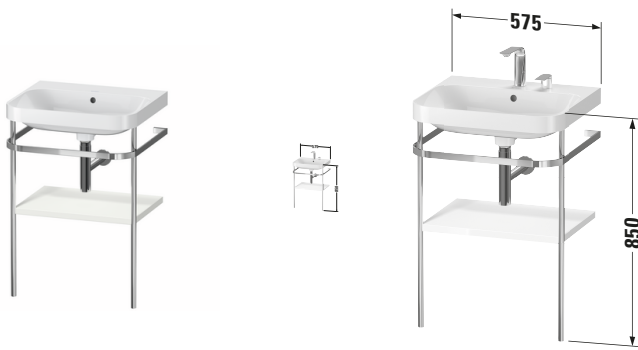

# Happy D.2 # HP4835N3939

Design by sieger design

c-shaped Set mit Metallkonsole

Basis Angaben	
Langbezeichnung	Duravit Happy D.2 c-shaped Set mit Metallkonsole, , Halbrund – HP4835N3939

Passende Produkte	
<b>Passende Artikel</b>	
	Designsiphon # 005036 Universal

Spezifikationen	
<b>Keramik</b>	
Anzahl Waschplätze	1
Anzahl Becken	1
Position Becken	Mitte

Vermaung	
Breite / Lnge	575 mm
Hhe	850 mm
Tiefe / Breite	490 mm

Features	
<b>Set Attribute</b>	
Hahnlochbank	Ja

Weitere Informationen finden Sie hier

<a href="https://pro.duravit.de/p/HP4835N3939">https://pro.duravit.de/p/HP4835N3939</a>

Lieferumfang	
<b>Montage</b>	
Inkl. Befestigungsmaterial	✓
<b>Technische Dokumentation</b>	
Inkl. Montageanleitung	digital und gedruckt
<b>Set Attribute</b>	
Inkl. Schaftventil	Nein
Inkl. Ablaufventil	Ja
Inkl. Push-Open Ventil	Ja