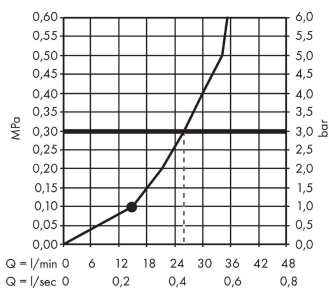

AXOR ShowerSolutions

Kopfbrause 350 1jet mit Brausearm

Oberfläche: **Polished Black Chrome**

Artikelnummer: **26034330**

Beschreibung

Merkmale

- besteht aus: Kopfbrause, Brausearm
- Brausekopfgrösse: 350 mm
- Strahlart: PowderRain
- Durchflussmenge PowderRain (bei 3 bar): 26 l/min
- Maximale Durchflussmenge bei 3 bar: 26 l/min
- Mindestfliessdruck: 1 bar
- Kugelgelenk: Kopfbrause im Winkel verstellbar
- Material Strahlscheibe: Metall
- Brausearmlänge: 390 mm
- Kopfbrause zur Reinigung abnehmbar
- Montage: Wand
- Anschlussgewinde: G 1/2
- P-IX 29784/IID

Artikeldetails

TEAM-Nr. 758329.283

Preis exkl. MwSt. 4351.00 CHF

Technologie

Zertifikate / Nachhaltigkeit

Produktabbildung

Maßzeichnung

Durchflussdiagramm

Die Verbrauchswerte wurden praxisnah mit den dazugehörigen Armaturen (Thermostat/Mischer/Unterputzventil) gemessen.