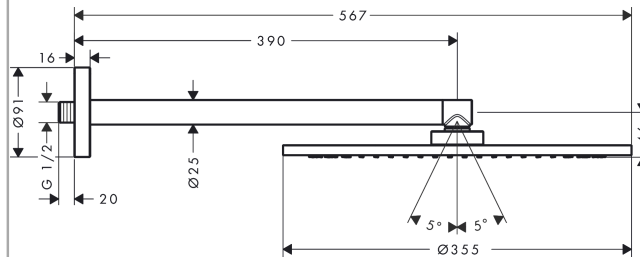

AXOR ShowerSolutions

Kopfbrause 350 1jet mit Brausearm

Oberfläche: **Polished Black Chrome**

Artikelnummer: **26034330**

Beschreibung

Merkmale

- besteht aus: Kopfbrause, Brausearm
- Brausekopfgrösse: 350 mm
- Strahlart: PowderRain
- Durchflussmenge PowderRain (bei 3 bar): 26 l/min
- Maximale Durchflussmenge bei 3 bar: 26 l/min
- Mindestfliessdruck: 1 bar
- Kugelgelenk: Kopfbrause im Winkel verstellbar
- Material Strahlscheibe: Metall
- Brausearmlänge: 390 mm
- Kopfbrause zur Reinigung abnehmbar
- Montage: Wand
- Anschlussgewinde: G 1/2
- P-IX 29784/IID

Artikeldetails

TEAM-Nr. 758329.283

Preis exkl. MwSt. 4351.00 CHF

Technologie

Zertifikate / Nachhaltigkeit

Produktabbildung

Maßzeichnung