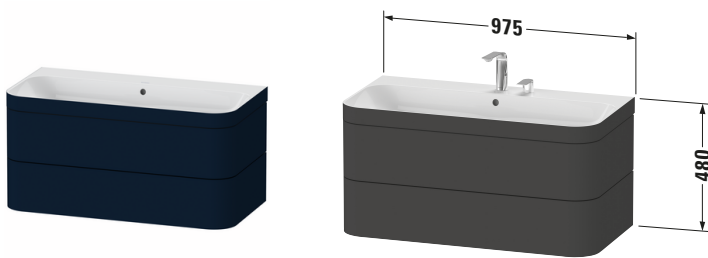

Happy D.2 # HP4638N9898

Design by sieger design

c-bonded Set wandhängend

Basis Angaben	
Langbezeichnung	Duravit Happy D.2 c-bonded Set wandhängend, Nachtblau Seidenmatt, Halbrund, Anzahl Schubkästen: 2, Tip-on Technik – HP4638N9898

Spezifikationen	
Keramik	
Anzahl Waschplätze	1
Anzahl Becken	1
Position Becken	Mitte
Griff	
Ausführung Griff	Grifflos
Front	
Farbwert Front	Nachtblau
Glanzgrad Front	Seidenmatt
Material Front	Hochverdichtete MDF-Platte
Korpus	
Farbwert Korpus	Nachtblau
Glanzgrad Korpus	Seidenmatt
Material Korpus	Hochverdichtete MDF-Platte
Oberfläche Korpus	Lack

Features	
Set Attribute	
Hahnlochbank	Ja
Tip-on Technik	✓
Selbsteinzug mit Dämpfung	✓
Siphonausschnitt	✓
Schürze	✓

Lieferumfang	
Inkl. Raumsparsiphon	✓
Montage	
Inkl. Befestigungsmaterial	✓
Technische Dokumentation	
Inkl. Pflegeanleitung	digital und gedruckt
Inkl. Montageanleitung	digital und gedruckt
Set Attribute	
Inkl. Schaftventil	Nein
Inkl. Ablaufventil	Ja
Inkl. Push-Open Ventil	Ja

Passende Produkte	
Passende Artikel	
	Einrichtungssystem Set # UV0504 Universal

Vermaßung	
Breite / Länge	975 mm
Höhe	480 mm
Tiefe / Breite	490 mm
Min. Wandabstand	0 mm

Weitere Informationen finden Sie hier