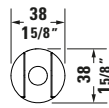

Brausehalter

Basis Angaben

Langbezeichnung	Duravit Brausen und Zubehör Brausehalter Chrom Hochglanz – UV0620001010

Passende Produkte

Passende Artikel

Passende Artikel finden Sie auf unserer Webseite.

Beschreibungstexte

Ausschreibungstext	Duravit Brausen und Zubehör Brausehalter Chrom Hochglanz, Designer: Duravit, Chrom Hochglanz, Oberflächenbehandlung: Verchromt, EAN Nr.: 4063382938213, Artikelgewicht: 0,04 kg, Abmessungen (Breite / Länge x Tiefe / Breite x Höhe): 38 x 58 x 38 mm, Artikel Nr.: UV0620001010