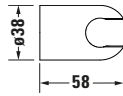

Brausehalter

Basis Angaben

Langbezeichnung	Duravit Brausen und Zubehör Brausehalter Chrom Hochglanz – UV0620001010

Passende Produkte

Passende Artikel

Passende Artikel finden Sie auf unserer Webseite.

Beschreibungstexte

Ausschreibungstext	Duravit Brausen und Zubehör Brausehalter Chrom Hochglanz, Designer: Duravit, Chrom Hochglanz, Oberflächenbehandlung: Verchromt, EAN Nr.: 4063382938213, Artikelgewicht: 0,04 kg, Abmessungen (Breite / Länge x Tiefe / Breite x Höhe): 38 x 58 x 38 mm, Artikel Nr.: UV0620001010