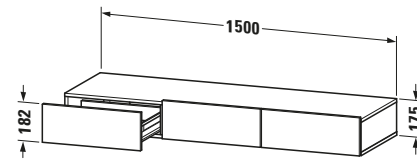

Schubkastenablage

Basis Angaben	
Langbezeichnung	Duravit DuraStyle Schubkastenablage, Weiß, Rechteckig, Anzahl Schubkästen: 3 – DS827202243
Artikel Nr.	DS827202243

Spezifikationen	
Anzahl Schubkästen	3
Montagegrad	Montiert

Montage	
Montageart	Wandhängend / Wandmontage

Farbe	
Farbwert	Weiß

Front	
Farbwert Front	Weiß
Glanzgrad Front	Hochglanz
Material Front	Hochverdichtete Dreischicht-Holzspanplatte

Korpus	
Farbwert Korpus	Basalt
Glanzgrad Korpus	Matt
Material Korpus	Hochverdichtete Dreischicht-Holzspanplatte
Oberfläche Korpus	Dekor

Logistik	
Artikelgewicht	41,5 kg
Verkaufsverpackung	
Art Verkaufsverpackung	Karton
Menge / Verkaufsverpackung	1 Stk.
Ab Werk verpackt	✓
Breite Verkaufsverpackung inkl. Artikel	1550 mm
Höhe Verkaufsverpackung inkl. Artikel	490 mm
Tiefe Verkaufsverpackung inkl. Artikel	235 mm
Gewicht Verkaufsverpackung inkl. Artikel	46 kg
Anzahl Packstücke	1

Passende Produkte	
Passende Artikel	
	Sitzkissen # DS9938 DuraStyle

Vermaßung	
Breite / Länge	1500 mm
Höhe	182 mm
Tiefe / Breite	440 mm

Weitere Informationen finden Sie hier	
	
https://pro.duravit.de/p/DS827202243	