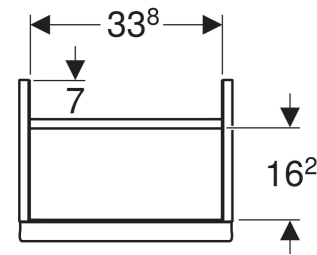

Geberit iCon Unterschrank für Handwaschbecken, mit einer Tür

EIGENSCHAFTEN

- FSC™ C134279 zertifiziert
- Wandhängend
- Mit einer Tür
- Tür mit Dämpfungsmechanismus
- Für Serviceraum unterteilbar
- Griff zum Öffnen
- Griff austauschbar

- Feuchtigkeitsbeständig
- Vormontiert geliefert

TECHNISCHE DATEN

Werkstoff Hochverdichtete Dreischicht-Holzspanplatte

LIEFERUMFANG

- Unterschrank für Handwaschbecken
- Befestigungsmaterial

ZUBEHÖR

- Geberit Griff
- Geberit Steckdosenelement
- Geberit Steckdosenelement mit USB-Anschluss

Art.-Nr.	Farbe / Oberfläche	B cm	Breite Waschtisch cm	H cm	T cm	Tür	VE1 St.
502.301.JH.1	Korpus, Front: Eiche / Melamin Holzstruktur Griff: lava / pulverbeschichtet matt	37	38	41.5	27.9	Anschlag links	1