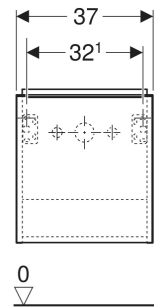

Geberit iCon Unterschrank für Handwaschbecken, mit einer Tür

EIGENSCHAFTEN

- FSC™ C134279 zertifiziert
- Wandhängend
- Mit einer Tür
- Tür mit Dämpfungsmechanismus
- Für Serviceraum unterteilbar
- Griff zum Öffnen
- Griff austauschbar

- Feuchtigkeitsbeständig
- Vormontiert geliefert

TECHNISCHE DATEN

Werkstoff Hochverdichtete Dreischicht-Holzspanplatte

LIEFERUMFANG

- Unterschrank für Handwaschbecken
- Befestigungsmaterial

ZUBEHÖR

- Geberit Griff
- Geberit Steckdosenelement
- Geberit Steckdosenelement mit USB-Anschluss

Art.-Nr.	Farbe / Oberfläche	B cm	Breite Waschtisch cm	H cm	T cm	Tür	VE1 St.
502.301.JH.1	Korpus, Front: Eiche / Melamin Holzstruktur Griff: lava / pulverbeschichtet matt	37	38	41.5	27.9	Anschlag links	1