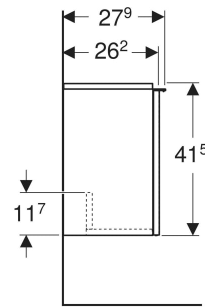

Geberit iCon Unterschrank für Handwaschbecken, mit einer Tür

EIGENSCHAFTEN

- FSC™ C134279 zertifiziert
- Wandhängend
- Mit einer Tür
- Tür mit Dämpfungsmechanismus
- Für Serviceraum unterteilbar
- Griff zum Öffnen
- Griff austauschbar

- Feuchtigkeitsbeständig
- Vormontiert geliefert

TECHNISCHE DATEN

Werkstoff Hochverdichtete Dreischicht-Holzspanplatte

LIEFERUMFANG

- Unterschrank für Handwaschbecken
- Befestigungsmaterial

ZUBEHÖR

- Geberit Griff
- Geberit Steckdosenelement
- Geberit Steckdosenelement mit USB-Anschluss

Art.-Nr.	Farbe / Oberfläche	B cm	Breite Waschtisch cm	H cm	T cm	Tür	VE1 St.
502.301.JH.1	Korpus, Front: Eiche / Melamin Holzstruktur Griff: lava / pulverbeschichtet matt	37	38	41.5	27.9	Anschlag links	1