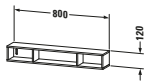

Regalelement

Basis Angaben	
Langbezeichnung	Duravit L-Cube Regalelement, Eiche Natur Matt, Rechteckig – LC120003030
Artikel Nr.	LC120003030

Spezifikationen	
Anzahl offener Fächer	3
Montagegrad	Montiert
Oberfläche	Dekor
Oberflächenbehandlung	Direktbeschichtet
Ablage	
Anzahl Ablageflächen	3
Montage	
Montageart	Wandhängend / Wandmontage
Farbe	
Farbwert	Eiche Natur
Glanzgrad	Matt
Material	
Material	Hochverdichtete Dreischicht-Holzspanplatte

Vermaßung	
Breite / Länge	800 mm
Min. Variable Breite / Länge	0 mm
Max. Variable Breite / Länge	0 mm
Höhe	120 mm
Tiefe / Breite	140 mm

Weitere Informationen finden Sie hier
https://pro.duravit.de/p/LC120003030

Lieferumfang	
Technische Dokumentation	
Inkl. Montageanleitung	digital und gedruckt

Logistik	
Artikelgewicht	2,8 kg
Verkaufsverpackung	
Art Verkaufsverpackung	Karton
Menge / Verkaufsverpackung	1 Stk.
Ab Werk verpackt	✓
Breite Verkaufsverpackung inkl. Artikel	800 mm
Höhe Verkaufsverpackung inkl. Artikel	140 mm
Tiefe Verkaufsverpackung inkl. Artikel	120 mm
Gewicht Verkaufsverpackung inkl. Artikel	3,9 kg
Anzahl Packstücke	1