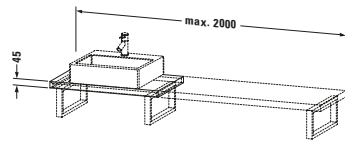

Konsole

Basis Angaben	
Langbezeichnung	Duravit DuraStyle Konsole, Betongrau Matt, Rechteckig, Anzahl Ausschnitte: 1 – DS100C00707
Artikel Nr.	DS100C00707

Spezifikationen	
Anzahl Ausschnitte	1
Compact	✓
Oberfläche	Dekor
Oberflächenbehandlung	Direktbeschichtet

Montage	
Montageart	Wandhängend / Wandmontage
Einbauart	Vorwand

Farbe	
Farbwert	Betongrau
Glanzgrad	Matt

Material	
Material	Hochverdichtete Dreischicht-Holzspanplatte

Waschplatz	
Position Becken	Links / Mitte / Rechts

Features	
Hahnlochbohrungen möglich	✓

Lieferumfang	
Technische Dokumentation	
Inkl. Montageanleitung	digital und gedruckt

Logistik	
Artikelgewicht	17 kg
Verkaufsverpackung	
Art Verkaufsverpackung	Karton
Menge / Verkaufsverpackung	1 Stk.
Ab Werk verpackt	✓
Breite Verkaufsverpackung inkl. Artikel	615 mm
Höhe Verkaufsverpackung inkl. Artikel	2080 mm
Tiefe Verkaufsverpackung inkl. Artikel	140 mm
Gewicht Verkaufsverpackung inkl. Artikel	21 kg
Anzahl Packstücke	1

Vermaßung	
Breite / Länge	800 mm
Min. Variable Breite / Länge	800 mm
Max. Variable Breite / Länge	2000 mm
Höhe	45 mm
Tiefe / Breite	480 mm

Weitere Informationen finden Sie hier

<https://pro.duravit.de/p/DS100C00707>