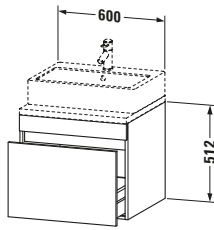

Konsolenwaschtischunterbau wandhängend

Basis Angaben	
Langbezeichnung	Duravit DuraStyle Konsolenwaschtischunterbau wandhängend, Taupe Matt, Rechteckig, Anzahl Auszüge: 1 – DS531009191

Spezifikationen	
Anzahl Auszüge	1
Für Anzahl Waschtische	1
Montagegrad	Montiert
Waschplatz	
Position Becken	Mitte
Montage	
Montageart	Konsolenmontage / Wandhängend / Wandmontage
Farbe	
Farbwert	Taupe
Glanzgrad	Matt
Front	
Farbwert Front	Taupe
Glanzgrad Front	Matt
Korpus	
Glanzgrad Korpus	Matt
Material Korpus	Hochverdichtete Dreischicht-Holzspanplatte
Oberfläche Korpus	Dekor
Griff	
Ausführung Griff	Grifflos

Features	
Inneneinteilung	Optional
Selbsteinzug mit Dämpfung	✓

Lieferumfang	
Montage	
Inkl. Befestigungsmaterial	✓
Technische Dokumentation	
Inkl. Montageanleitung	digital und gedruckt

Logistik	
Artikelgewicht	20,3 kg
Verkaufsverpackung	
Art Verkaufsverpackung	Karton
Menge / Verkaufsverpackung	1 Stk.
Ab Werk verpackt	✓
Breite Verkaufsverpackung inkl. Artikel	685 mm
Höhe Verkaufsverpackung inkl. Artikel	670 mm
Tiefe Verkaufsverpackung inkl. Artikel	640 mm
Gewicht Verkaufsverpackung inkl. Artikel	24,5 kg
Anzahl Packstücke	1

Vermaßung	
Breite / Länge	600 mm
Höhe	512 mm
Tiefe / Breite	548 mm
Min. Wandabstand	20 mm

Passende Produkte	
Passende Artikel	
	Raumsparsiphon # 005076 Universal
	Inneneinteilung # UV9846 Universal

Notwendige Artikel	
	Konsole # DS103C DuraStyle
	Konsole # DS107C DuraStyle
	Konsole # DS102C DuraStyle
	Konsole # DS106C DuraStyle