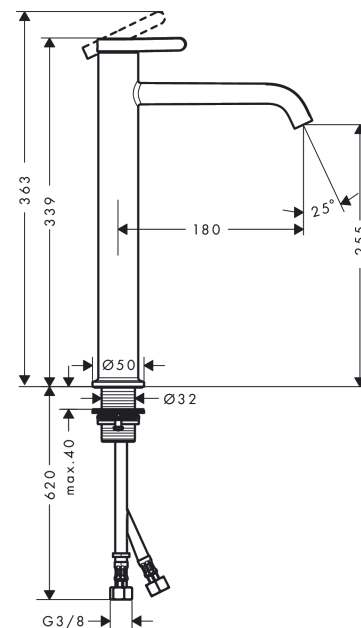

AXOR One

Einhebel-Waschtischmischer 260 mit Hebelgriff für Aufsatzwaschtische mit Ablaufgarnitur

Oberfläche: **Brushed Red Gold** Artikelnummer: **48002310**

Beschreibung

Merkmale

- besteht aus: Einhebel-Waschtischmischer, Ablaufgarnitur
- ComfortZone: 260
- Ausladung: 180 mm
- Auslaufhöhe: 255 mm
- Griffvariante: Hebel
- Strahlart: Normalstrahl
- Maximale Durchflussmenge bei 3 bar: 5 l/min
- Keramikmischsystem
- Temperaturbegrenzung einstellbar
- unverschliessbare Ablaufgarnitur
- Material Ablaufventil: Metall
- Geräuschgruppe: I
- Durchflussklasse: O
- PA-IX 38017/IO

Artikeldetails

TEAM-Nr. 757492.235

Preis exkl. MwSt. 779.00 CHF

Technologie

Designpreise

Zertifikate / Nachhaltigkeit

Produktabbildung

Maßzeichnung

AXOR One

Einhebel-Waschtismischer 260 mit Hebelgriff für Aufsatzwaschtische mit Ablaufgarnitur

Oberfläche: **Brushed Red Gold** Artikelnummer: **48002310**

Durchflussdiagramm