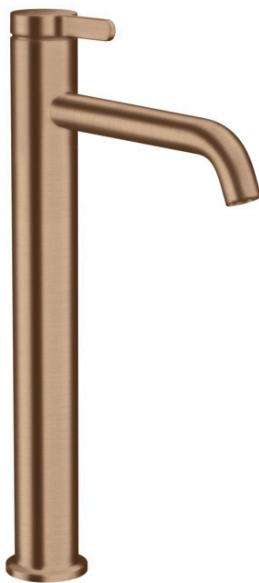

AXOR One

Einhebel-Waschtischmischer 260 mit Hebelgriff für Aufsatzwaschtische mit Ablaufgarnitur

Oberfläche: **Brushed Red Gold** Artikelnummer: **48002310**

Beschreibung

Merkmale

- besteht aus: Einhebel-Waschtischmischer, Ablaufgarnitur
- ComfortZone: 260
- Ausladung: 180 mm
- Auslaufhöhe: 255 mm
- Griffvariante: Hebel
- Strahlart: Normalstrahl
- Maximale Durchflussmenge bei 3 bar: 5 l/min
- Keramikmischsystem
- Temperaturbegrenzung einstellbar
- unverschliessbare Ablaufgarnitur
- Material Ablaufventil: Metall
- Geräuschgruppe: I
- Durchflussklasse: O
- PA-IX 38017/IO

Artikeldetails

TEAM-Nr. 757492.235

Preis exkl. MwSt. 779.00 CHF

Technologie

Designpreise

Zertifikate / Nachhaltigkeit

Produktabbildung