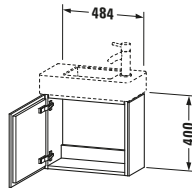

L-Cube # LC6246R3030

Design by Christian Werner

Waschtischunterbau wandhängend

Basis Angaben	
Langbezeichnung	Duravit L-Cube Waschtischunterbau wandhängend, Eiche Natur Matt, Rechteckig, Anzahl Türen: 1 – LC6246R3030

Spezifikationen	
Tür	
Anzahl Türen	1
Türanschlag	Rechts
Für Anzahl Waschtische	1
Montagegrad	Montiert
Waschplatz	
Position Becken	Mitte
Montage	
Montageart	Montage unter Waschtisch / Wandhängend / Wandmontage
Farbe	
Farbwert	Eiche Natur
Glanzgrad	Matt
Front	
Farbwert Front	Eiche Natur
Glanzgrad Front	Matt
Korpus	
Glanzgrad Korpus	Matt
Material Korpus	Hochverdichtete Dreischicht-Holzspanplatte
Oberfläche Korpus	Dekor
Griff	
Ausführung Griff	Grifflos

Features	
Automatiktürscharnier mit Dämpfung	✓

Lieferumfang	
Montage	
Inkl. Befestigungsmaterial	✓
Technische Dokumentation	
Inkl. Montageanleitung	digital und gedruckt

Logistik	
Artikelgewicht	11,1 kg
Verkaufsverpackung	
Art Verkaufsverpackung	Karton
Menge / Verkaufsverpackung	1 Stk.
Ab Werk verpackt	✓
Breite Verkaufsverpackung inkl. Artikel	480 mm
Höhe Verkaufsverpackung inkl. Artikel	240 mm
Tiefe Verkaufsverpackung inkl. Artikel	400 mm
Gewicht Verkaufsverpackung inkl. Artikel	11,1 kg
Anzahl Packstücke	1

Vermaßung	
Breite / Länge	480 mm
Höhe	400 mm
Tiefe / Breite	240 mm
Min. Wandabstand	50 mm

Passende Produkte	
Passende Artikel	
	Raumsparsiphon # 005076 Universal
	Handwaschbecken # 072450 Vero Air
Notwendige Artikel	
	Handwaschbecken # 072450 Vero Air

Weitere Informationen finden Sie hier

<https://pro.duravit.de/p/LC6246R3030>