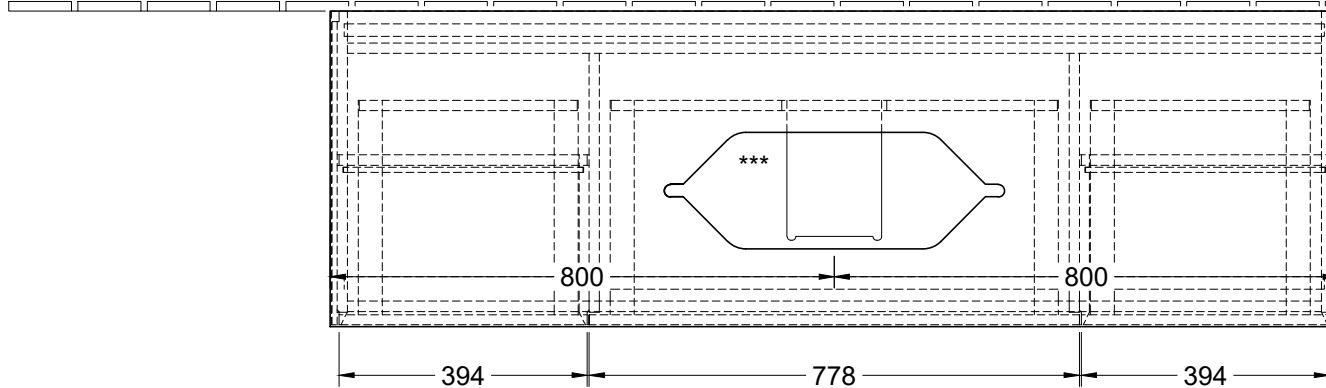

$\frac{N}{L}$
 220 - 240 V

*** Ausschnitt lt. Zeichnung
 BA-AWTOHLBOHL

Finion
 G74ZYXX

V01 / 18.09.2017

1:12

Villeroy & Boch
 1748