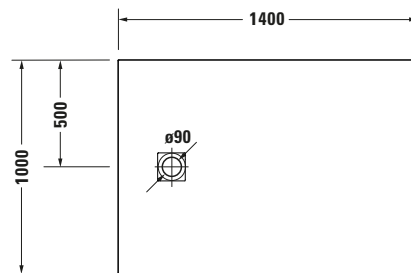

Duschwanne

Basis Angaben	
Langbezeichnung	Duravit Sustano Duschwanne 1400x1000 mm Dunkelgrau Matt, Bodenbündig, Halbeinbau, Aufgesetzt, Material: Verbundwerkstoff, DuroCast Nature, Rechteckig – 720282650000000

Spezifikationen	
Form	Rechteckig
Rutschfestigkeitsklasse	A
Farbe	
Farbwert	Dunkelgrau
Glanzgrad	Matt
Material	
Material	Verbundwerkstoff
Materialart	DuroCast Nature
Montage	
Einbauart	Bodenbündig / Halbeinbau / Aufgesetzt
Ablauf	
Position Ablauf	Seitlich

Lieferumfang	
Inkl. Ablaufabdeckung	✓
Technische Dokumentation	
Inkl. Montageanleitung	digital und gedruckt

Vermaßung	
Breite / Länge	1400 mm
Tiefe / Breite	1000 mm
Min. Höhe mit Füßen	0 mm
Max. Höhe mit Füßen	0 mm
Höhe mit Wannenträger	0 mm
Gefälle zum Ablauf	1°
Durchmesser Ablaufloch	90 mm

Beschreibungstexte	
Ausschreibungstext	Duravit Sustano Duschwanne Dunkelgrau Matt, Form: Rechteckig, Verbundwerkstoff, DuroCast Nature, Einbauart: Bodenbündig, Halbeinbau, Aufgesetzt, Position Ablauf: Seitlich, Rutschfestigkeitsklasse: A, CE-Kennzeichen-1: EN 14527, EAN Nr.: 4063382919601, Artikelgewicht: 23 kg, Abmessungen (Breite / Länge x Tiefe / Breite x Höhe): 1400 x 1000 x 30 mm, Artikel Nr.: 720282650000000, Passende Artikel: Duschkannenablauf, Abdicht-Set, Wandprofil; Artikel Nr.: 792803000000000, 790126000000000; Modell Nr.: 791291, 791290, 792803, 790126, 791292