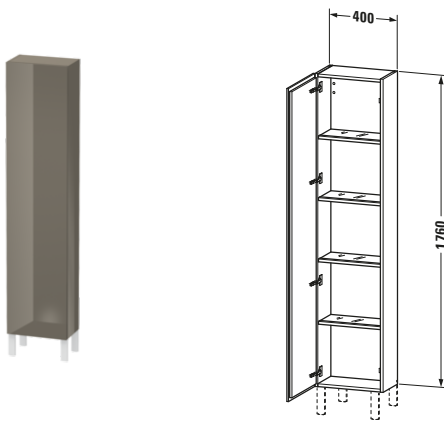

Hochschrank

Basis Angaben	
Langbezeichnung	Duravit L-Cube Hochschrank, Flanell Grau Hochglanz, Rechteckig, Anzahl Türen: 1 – LC1170R8989
Artikel Nr.	LC1170R8989

Features	
Automatiktürscharnier mit Dämpfung	✓
Füße	Optional

Vermaßung	
Breite / Länge	400 mm
Min. Variable Breite / Länge	0 mm
Max. Variable Breite / Länge	0 mm
Höhe	1760 mm
Tiefe / Breite	243 mm
Min. Wandabstand	50 mm
Min. Abstand Anbau Möbel	50 mm

Spezifikationen

Tür	
Anzahl Türen	1
Türanschlag	Rechts
Böden	
Anzahl Glasfachböden mit Aluträgersystem	4
Montage	
Montageart	Wandhängend / Wandmontage
Montagegrad	Montiert
Farbe	
Farbwert	Flanell Grau
Glanzgrad	Hochglanz
Front	
Farbwert Front	Flanell Grau
Glanzgrad Front	Hochglanz
Material Front	Hochverdichtete MDF-Platte
Korpus	
Farbwert Korpus	Flanell Grau
Glanzgrad Korpus	Hochglanz
Material Korpus	Hochverdichtete MDF-Platte
Oberfläche Korpus	Lack
Griff	
Ausführung Griff	Grifflos