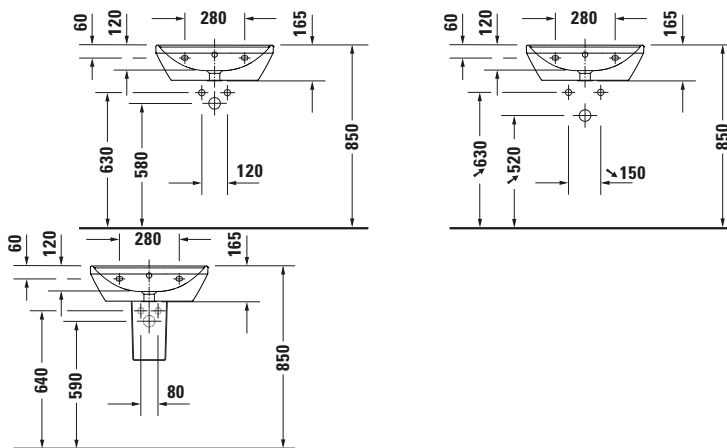

Waschtisch

Basis Angaben	
Langbezeichnung	Duravit D-Neo Waschtisch 550 mm Weiß Hochglanz, Hahnlochbank, Anzahl Hahnlöcher pro Waschplatz: 1, Überlauf – 23665500001

Spezifikationen	
Farbe	
Farbwert	Weiß
Innenfarbe	Weiß
Aussenfarbe	Weiß
Glanzgrad	Hochglanz
Glanzgrad Innen	Hochglanz
Glanzgrad Außen	Hochglanz
Überlauf	
Überlauf	✓
Waschplatz	
Anzahl Hahnlöcher pro Waschplatz	1
Material	
Material	Keramik

Features	
Oberflächenveredelung	
WonderGliss	✓
Waschplatz	
Hahnlochbank	✓
Waschtisch	
Von unten glasiert	✓

Logistik	
Artikelgewicht	15,8 kg

Passende Produkte	
Passende Artikel	
	Designsiphon # 005036 Universal
	Designsiphon # 0050361000 Universal
	Designsiphon # 0050364600 Universal
	Push-open Ventil # 005052 Universal
	Standssäule # 085842 D-Neo
	Halbsäule # 085843 D-Neo
	Röhrensiphon # 0050260000 Universal

Beschreibungstexte	
Ausschreibungstext	Duravit D-Neo Waschtisch Weiß Hochglanz 550 mm, Designer: Bertrand Lejoly, Sanitärkeramik, Wandhängend, Überlauf, Position Ablauf: Mitte, Von unten glasiert, Ablagefläche: Hahnlochbank-Hinten, Anzahl Becken: 1, Position Becken: Mitte, Position Hahnloch: Mitte, Weiß Hochglanz, Geeignet für Halbsäule, Geeignet für Standssäule, Hahnlochbank, CE-Kennzeichen-1: EN 14688, EAN Nr.: 4063382016294, Artikelgewicht: 15,8 kg, Beckenbreite: 525 mm, Beckentiefe: 295 mm, Abmessungen (Breite / Länge x Tiefe / Breite x Höhe): 550 x 440 x 165 mm, WonderGliss, Artikel Nr.: 23665500001