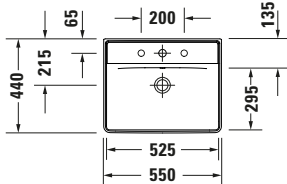

Waschtisch

Basis Angaben	
Langbezeichnung	Duravit D-Neo Waschtisch 550 mm Weiß Hochglanz, Hahnlochbank, Anzahl Hahnlöcher pro Waschplatz: 1, Überlauf – 23665500001

Spezifikationen	
Farbe	
Farbwert	Weiß
Innenfarbe	Weiß
Aussenfarbe	Weiß
Glanzgrad	Hochglanz
Glanzgrad Innen	Hochglanz
Glanzgrad Außen	Hochglanz
Überlauf	
Überlauf	✓
Waschplatz	
Anzahl Hahnlöcher pro Waschplatz	1
Material	
Material	Keramik

Features	
Oberflächenveredelung	
WonderGliss	✓
Waschplatz	
Hahnlochbank	✓
Waschtisch	
Von unten glasiert	✓

Logistik	
Artikelgewicht	15,8 kg

Passende Produkte	
Passende Artikel	
	Designsiphon # 005036 Universal
	Designsiphon # 0050361000 Universal
	Designsiphon # 0050364600 Universal
	Push-open Ventil # 005052 Universal
	Standssäule # 085842 D-Neo
	Halbsäule # 085843 D-Neo
	Röhrensiphon # 0050260000 Universal

Beschreibungstexte	
Ausschreibungstext	Duravit D-Neo Waschtisch Weiß Hochglanz 550 mm, Designer: Bertrand Lejoly, Sanitärkeramik, Wandhängend, Überlauf, Position Ablauf: Mitte, Von unten glasiert, Ablagefläche: Hahnlochbank-Hinten, Anzahl Becken: 1, Position Becken: Mitte, Position Hahnloch: Mitte, Weiß Hochglanz, Geeignet für Halbsäule, Geeignet für Standssäule, Hahnlochbank, CE-Kennzeichen-1: EN 14688, EAN Nr.: 4063382016294, Artikelgewicht: 15,8 kg, Beckenbreite: 525 mm, Beckentiefe: 295 mm, Abmessungen (Breite / Länge x Tiefe / Breite x Höhe): 550 x 440 x 165 mm, WonderGliss, Artikel Nr.: 23665500001