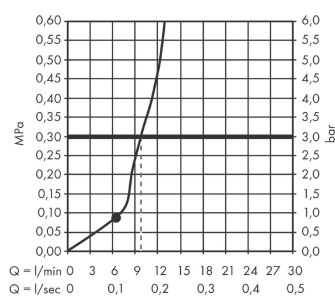

Durchflussdiagramm