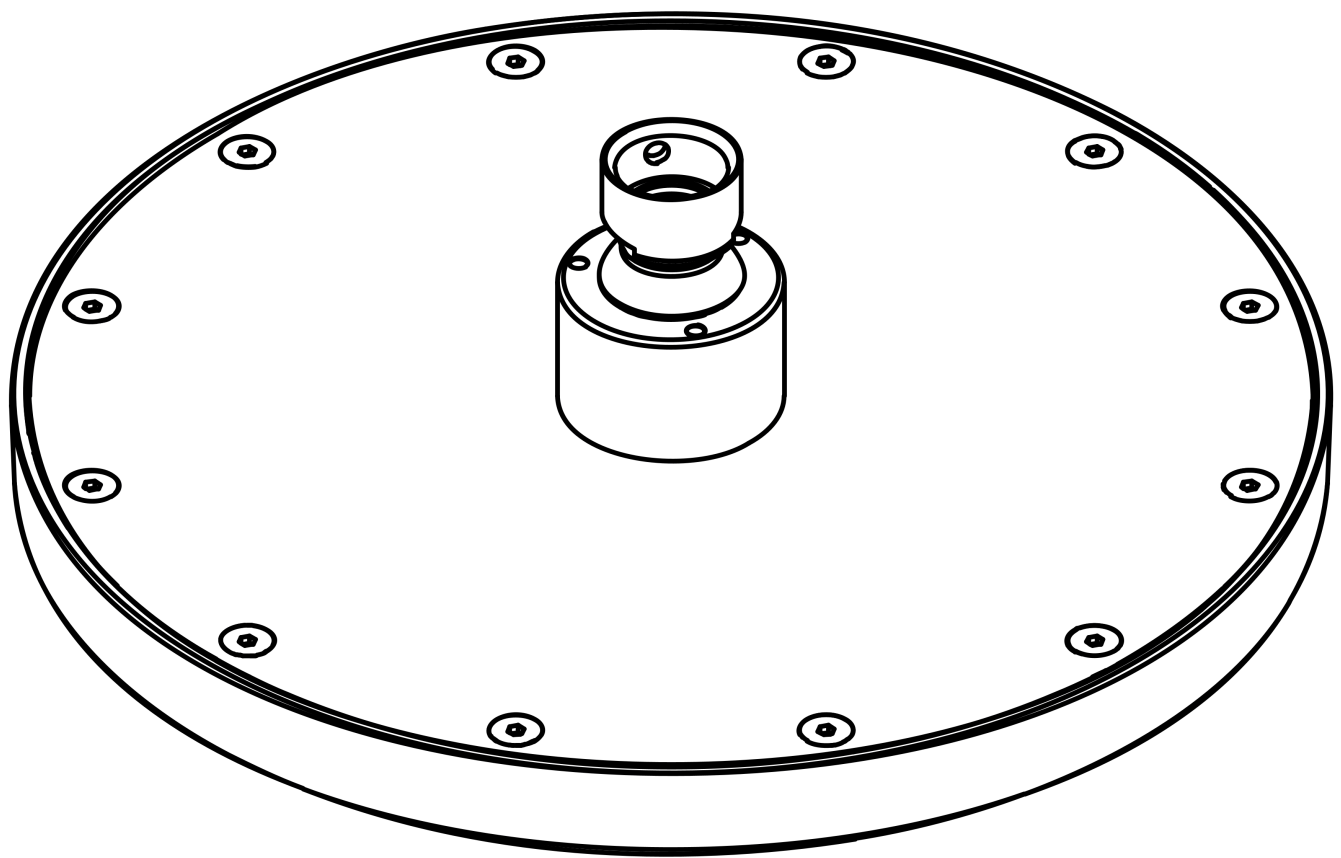

AXOR ShowerSolutions

Kopfbrause 245 1jet

Oberfläche: **Brushed Gold Optic** Artikelnummer: **35380250**

Beschreibung

Merkmale

- Brausekopfgrösse: 245 mm
- Strahlart: Rain
- Durchflussmenge Rain (bei 3 bar): 10,1 l/min
- Funktion ab: 6,2 l/min
- Maximale Durchflussmenge bei 3 bar: 10,1 l/min
- Mindestfliessdruck: 0,8 bar
- Kugelgelenk: Kopfbrause im Winkel verstellbar
- Material Strahlscheibe: Metall
- Kopfbrause zur Reinigung abnehmbar
- Montage: Decke oder Wand
- Anschlussgewinde: G 1/2
- Geräuschgruppe: II
- Durchflussklasse: A
- P-IX 38294/IIA

AXOR ShowerSolutions

Kopfbrause 245 1jet

Oberfläche: **Brushed Gold Optic**

Artikelnummer: **35380250**

Explosionszeichnung

Baujahr: >09/22

AXOR ShowerSolutions

Kopfbrause 245 1jet