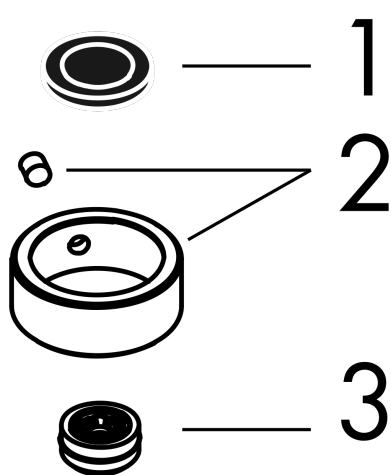

AXOR ShowerSolutions

Kopfbrause 245 1jet

Oberfläche: **Brushed Gold Optic** Artikelnummer: **35380250**

Beschreibung

Merkmale

- Brausekopfgrösse: 245 mm
- Strahlart: Rain
- Durchflussmenge Rain (bei 3 bar): 10,1 l/min
- Funktion ab: 6,2 l/min
- Maximale Durchflussmenge bei 3 bar: 10,1 l/min
- Mindestfliessdruck: 0,8 bar
- Kugelgelenk: Kopfbrause im Winkel verstellbar
- Material Strahlscheibe: Metall
- Kopfbrause zur Reinigung abnehmbar
- Montage: Decke oder Wand
- Anschlussgewinde: G 1/2
- Geräuschgruppe: II
- Durchflussklasse: A
- P-IX 38294/IIA

AXOR ShowerSolutions

Kopfbrause 245 1jet

Oberfläche: **Brushed Gold Optic**

Artikelnummer: **35380250**

Explosionszeichnung

Baujahr: >09/22

AXOR ShowerSolutions

Kopfbrause 245 1jet

Oberfläche: **Brushed Gold Optic** Artikelnummer: **35380250**

Ersatzteilliste

Baujahr: >09/22

Pos.	Beschreibung	Artikelnummer	Preis	VE
1	Siebichtung	94246000	3.25 CHF	1
2	Sicherungsring	98942250	28.20 CHF	1
3	Durchflussbegrenzer	93071000	8.65 CHF	1