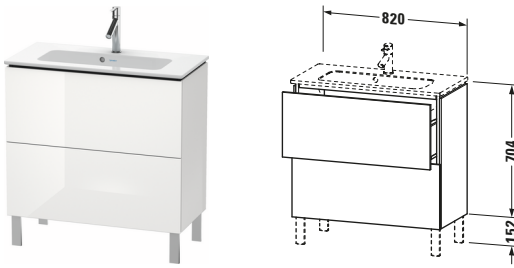

Waschtischunterbau bodenstehend

Basis Angaben	
Langbezeichnung	Duravit L-Cube Waschtischunterbau bodenstehend, Weiß Hochglanz, Rechteckig, Anzahl Auszüge: 2, Tip-on Technik – LC667402222

Spezifikationen	
Anzahl Auszüge	2
Für Anzahl Waschtische	1
Compact	✓
Montagegrad	Montiert

Waschplatz	
Position Becken	Mitte

Montage	
Montageart	Montage unter Waschtisch / Bodenstehend / Wandmontage

Farbe	
Farbwert	Weiß
Glanzgrad	Hochglanz

Front	
Farbwert Front	Weiß
Glanzgrad Front	Hochglanz

Korpus	
Glanzgrad Korpus	Hochglanz
Material Korpus	Hochverdichtete Dreischicht-Holzspanplatte
Oberfläche Korpus	Dekor

Griff	
Ausführung Griff	Grifflos

Features	
Tip-on Technik	✓
Einrichtungssystem	Optional
Selbsteinzug mit Dämpfung	✓
Siphonausschnitt	✓
Schürze	✓
Füße	Optional

Lieferumfang	
Montage	
Inkl. Befestigungsmaterial	✓
Technische Dokumentation	
Inkl. Montageanleitung	digital und gedruckt

Vermaßung	
Breite / Länge	820 mm
Höhe	704 mm
Tiefe / Breite	391 mm
Min. Wandabstand	0 mm

Passende Produkte	
Passende Artikel	
	Sockelfuß # UV9993 Universal
	Einrichtungssystem Set # UV0503 Universal
	Sockelfuß # UV9991 Universal
	Raumsparsiphon # 005076 Universal
	Waschtisch # 234283 ME by Starck
Notwendige Artikel	
	Waschtisch # 234283 ME by Starck