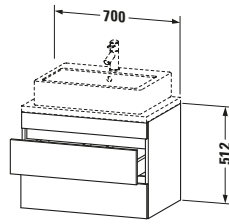

Konsolenwaschtischunterbau wandhängend

Basis Angaben	
Langbezeichnung	Duravit DuraStyle Konsolenwaschtischunterbau wandhängend, Nussbaum dunkel Matt, Rechteckig, Anzahl Schubkästen: 2 – DS530602118

Spezifikationen	
Anzahl Schubkästen	2
Für Anzahl Waschtische	1
Compact	✓
Montagegrad	Montiert
Waschplatz	
Position Becken	Mitte
Montage	
Montageart	Konsolenmontage / Wandhängend / Wandmontage
Farbe	
Farbwert	Nussbaum dunkel
Glanzgrad	Matt
Front	
Farbwert Front	Nussbaum dunkel
Glanzgrad Front	Matt
Korpus	
Glanzgrad Korpus	Matt
Material Korpus	Hochverdichtete Dreischicht-Holzspanplatte
Oberfläche Korpus	Dekor
Griff	
Ausführung Griff	Grifflos

Features	
Inneneinteilung	Optional
Selbsteinzug mit Dämpfung	✓
Siphonausschnitt	✓
Schürze	✓

Lieferumfang	
Montage	
Inkl. Befestigungsmaterial	✓
Technische Dokumentation	
Inkl. Montageanleitung	digital und gedruckt

Logistik	
Artikelgewicht	21,3 kg
Verkaufsverpackung	
Art Verkaufsverpackung	Karton
Menge / Verkaufsverpackung	1 Stk.
Ab Werk verpackt	✓
Breite Verkaufsverpackung inkl. Artikel	630 mm
Höhe Verkaufsverpackung inkl. Artikel	860 mm
Tiefe Verkaufsverpackung inkl. Artikel	565 mm
Gewicht Verkaufsverpackung inkl. Artikel	25,5 kg
Anzahl Packstücke	1

Vermaßung	
Breite / Länge	700 mm
Höhe	512 mm
Tiefe / Breite	478 mm
Min. Wandabstand	20 mm

Passende Produkte	
Passende Artikel	
	Raumsparsiphon # 005076 Universal
	Inneneinteilung # UV9846 Universal
Notwendige Artikel	
	Konsole # DS101C DuraStyle
	Konsole # DS105C DuraStyle
	Konsole # DS100C DuraStyle
	Konsole # DS104C DuraStyle