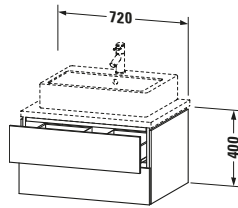

Konsolenwaschtischunterbau wandhängend

Basis Angaben	
Langbezeichnung	Duravit L-Cube Konsolenwaschtischunterbau wandhängend, Nussbaum dunkel Matt, Rechteckig, Anzahl Schubkästen: 2, Tip-on Technik – LC581602121

Lieferumfang	
Montage	
Inkl. Befestigungsmaterial	✓
Technische Dokumentation	
Inkl. Montageanleitung	digital und gedruckt

Passende Produkte	
Passende Artikel	
	Raumsparsiphon # 005076 Universal
	Einrichtungssystem Set # UV0502 Universal

Spezifikationen	
Anzahl Schubkästen	2
Für Anzahl Waschtische	1
Montagegrad	Montiert
Waschplatz	
Position Becken	Mitte
Montage	
Montageart	Konsolenmontage / Wandhängend / Wandmontage
Farbe	
Farbwert	Nussbaum dunkel
Glanzgrad	Matt
Front	
Farbwert Front	Nussbaum dunkel
Glanzgrad Front	Matt
Korpus	
Glanzgrad Korpus	Matt
Material Korpus	Hochverdichtete Dreischicht-Holzspanplatte
Oberfläche Korpus	Dekor
Griff	
Ausführung Griff	Grifflos

Logistik	
Artikelgewicht	30,4 kg
Verkaufsverpackung	
Art Verkaufsverpackung	Karton
Menge / Verkaufsverpackung	1 Stk.
Ab Werk verpackt	✓
Breite Verkaufsverpackung inkl. Artikel	630 mm
Höhe Verkaufsverpackung inkl. Artikel	860 mm
Tiefe Verkaufsverpackung inkl. Artikel	565 mm
Gewicht Verkaufsverpackung inkl. Artikel	35 kg
Anzahl Packstücke	1

Notwendige Artikel	
	Konsole # LC103C L-Cube
	Konsole # LC107C L-Cube
	Konsole # LC102C L-Cube
	Konsole # LC106C L-Cube

Vermaßung	
Breite / Länge	720 mm
Höhe	400 mm
Tiefe / Breite	547 mm
Min. Wandabstand	20 mm

Weitere Informationen finden Sie hier

<https://pro.duravit.de/p/LC581602121>

Features	
Tip-on Technik	✓
Einrichtungssystem	Optional
Selbsteinzug mit Dämpfung	✓
Siphonausschnitt	✓
Schürze	✓