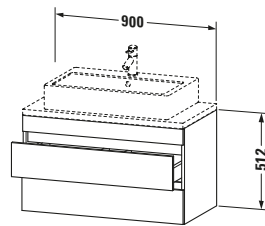

Konsolenwaschtischunterbau wandhängend

Basis Angaben	
Langbezeichnung	Duravit DuraStyle Konsolenwaschtischunterbau wandhängend, Weiß Matt, Rechteckig, Anzahl Schubkästen: 2 – DS530801818

Spezifikationen	
Anzahl Schubkästen	2
Für Anzahl Waschtische	1
Compact	✓
Montagegrad	Montiert

Waschplatz	
Position Becken	Mitte

Montage	
Montageart	Konsolenmontage / Wandhängend / Wandmontage

Farbe	
Farbwert	Weiß
Glanzgrad	Matt

Front	
Farbwert Front	Weiß
Glanzgrad Front	Matt

Korpus	
Glanzgrad Korpus	Matt
Material Korpus	Hochverdichtete Dreischicht-Holzspanplatte
Oberfläche Korpus	Dekor

Griff	
Ausführung Griff	Grifflos

Features	
Inneneinteilung	Optional
Selbsteinzug mit Dämpfung	✓
Siphonausschnitt	✓
Schürze	✓

Lieferumfang	
Montage	
Inkl. Befestigungsmaterial	✓
Technische Dokumentation	
Inkl. Montageanleitung	digital und gedruckt

Logistik	
Artikelgewicht	24,3 kg
Verkaufsverpackung	
Art Verkaufsverpackung	Karton
Menge / Verkaufsverpackung	1 Stk.
Ab Werk verpackt	✓
Breite Verkaufsverpackung inkl. Artikel	615 mm
Höhe Verkaufsverpackung inkl. Artikel	1060 mm
Tiefe Verkaufsverpackung inkl. Artikel	550 mm
Gewicht Verkaufsverpackung inkl. Artikel	28,5 kg
Anzahl Packstücke	1

Vermaßung	
Breite / Länge	900 mm
Höhe	512 mm
Tiefe / Breite	478 mm
Min. Wandabstand	20 mm

Passende Produkte	
Passende Artikel	
	Raumsparsiphon # 005076 Universal
	Inneneinteilung # UV9846 Universal

Notwendige Artikel	
	Konsole # DS101C DuraStyle
	Konsole # DS105C DuraStyle
	Konsole # DS100C DuraStyle
	Konsole # DS104C DuraStyle

Weitere Informationen finden Sie hier

<https://pro.duravit.de/p/DS530801818>