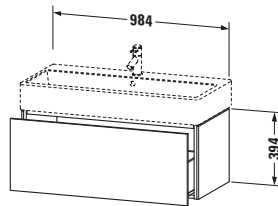

## Waschtischunterbau wandhängend

Basis Angaben	
Langbezeichnung	Duravit L-Cube Waschtischunterbau wandhängend, Eiche Natur Matt, Rechteckig, Anzahl Auszüge: 1, Tip-on Technik – LC617803030

Lieferumfang	
<b>Montage</b>	
Inkl. Befestigungsmaterial	✓
<b>Technische Dokumentation</b>	
Inkl. Montageanleitung	digital und gedruckt

Vermaßung	
Breite / Länge	984 mm
Höhe	394 mm
Tiefe / Breite	459 mm
Min. Wandabstand	0 mm