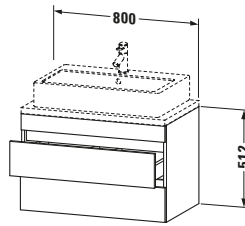

Konsolenwaschtischunterbau wandhängend

Basis Angaben	
Langbezeichnung	Duravit DuraStyle Konsolenwaschtischunterbau wandhängend, Weiß Matt, Rechteckig, Anzahl Schubkästen: 2 – DS530701843

Spezifikationen	
Anzahl Schubkästen	2
Für Anzahl Waschtische	1
Compact	✓
Montagegrad	Montiert

Waschplatz	
Position Becken	Mitte

Montage	
Montageart	Konsolenmontage / Wandhängend / Wandmontage

Farbe	
Farbwert	Weiß
Glanzgrad	Matt

Front	
Farbwert Front	Weiß
Glanzgrad Front	Matt

Korpus	
Glanzgrad Korpus	Matt
Material Korpus	Hochverdichtete Dreischicht-Holzspanplatte
Oberfläche Korpus	Dekor

Griff	
Ausführung Griff	Grifflos

Features	
Inneneinteilung	Optional
Selbsteinzug mit Dämpfung	✓
Siphonausschnitt	✓
Schürze	✓

Lieferumfang	
Montage	
Inkl. Befestigungsmaterial	✓
Technische Dokumentation	
Inkl. Montageanleitung	digital und gedruckt

Logistik	
Artikelgewicht	23,2 kg
Verkaufsverpackung	
Art Verkaufsverpackung	Karton
Menge / Verkaufsverpackung	1 Stk.
Ab Werk verpackt	✓
Breite Verkaufsverpackung inkl. Artikel	630 mm
Höhe Verkaufsverpackung inkl. Artikel	860 mm
Tiefe Verkaufsverpackung inkl. Artikel	565 mm
Gewicht Verkaufsverpackung inkl. Artikel	27 kg
Anzahl Packstücke	1

Vermaßung	
Breite / Länge	800 mm
Höhe	512 mm
Tiefe / Breite	478 mm
Min. Wandabstand	20 mm

Passende Produkte	
Passende Artikel	
	Raumsparsiphon # 005076 Universal
	Inneneinteilung # UV9846 Universal

Notwendige Artikel	
	Konsole # DS101C DuraStyle
	Konsole # DS105C DuraStyle
	Konsole # DS100C DuraStyle
	Konsole # DS104C DuraStyle

Weitere Informationen finden Sie hier

<https://pro.duravit.de/p/DS530701843>