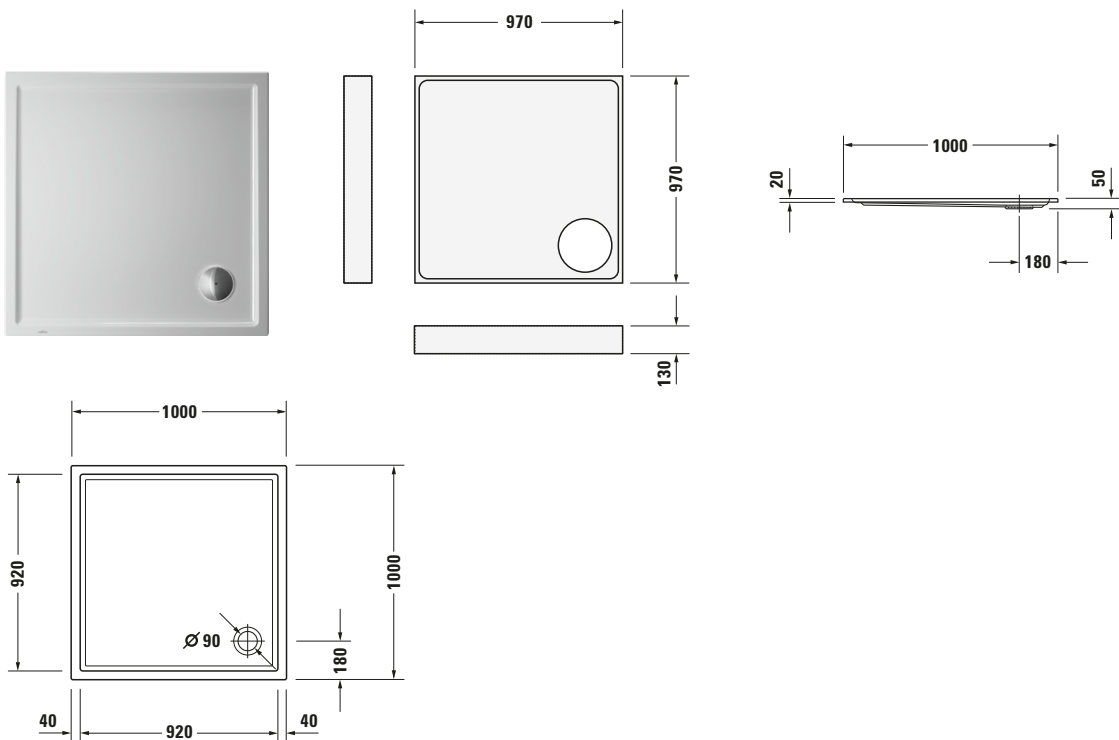

Duschwanne

Basis Angaben	
Langbezeichnung	Duravit Starck Slimline Duschwanne 1000x1000 mm Weiß, Ecke links, Ecke rechts, Material: Sanitäracryl, Quadratisch – 720116000000001

Spezifikationen	
Form	Quadratisch
Rutschfestigkeitsklasse	C
Farbe	
Farbwert	Weiß
Glanzgrad	Glänzend
Material	
Material	Sanitäracryl
Montage	
Einbauart	Ecke rechts / Ecke links
Ablauf	
Position Ablauf	Ecke

Lieferumfang	
Technische Dokumentation	
Inkl. Montageanleitung	digital und gedruckt
Inkl. Pflegeanleitung	digital und gedruckt

Vermaßung	
Breite / Länge	1000 mm
Tiefe / Breite	1000 mm
Min. Höhe mit Füßen	135 mm
Max. Höhe mit Füßen	155 mm
Höhe mit Wannenträger	200 mm
Durchmesser Ablaufloch	90 mm

Beschreibungstexte	
Ausschreibungstext	Duravit Starck Slimline Duschwanne Weiß, Designer: Philippe Starck, Form: Quadra-

Duschwanne

	<p>tisch, Sanitäracryl, Einbauart: Ecke rechts, Ecke links, Position Ablauf: Ecke, Rutschfestigkeitsklasse: C, CE-Kennzeichen-1: EN 14527, EAN Nr.: 4021534885396, Artikelgewicht: 18,2 kg, Innentiefe: 32 mm, Abmessungen (Breite / Länge x Tiefe / Breite x Höhe): 1000 x 1000 x 50 mm, Antislip, Artikel Nr.: 720116000000001, Passende Artikel: Wandprofil, Duschwannenträger, Schallschutz-Set, Duschwannenfuß, Duschwannenablauf, Wannenanker; Artikel Nr.: 790112000000000, 791479000000000, 791369000000000, 790101000000000, 790269000001000, 790269000000000, 790263000001000, 790263000000000, 790126000000000, 790103000000000, 790102000000000; Modell Nr.: 790112, 791479, 791369, 790101, 790269, 790263, 790126, 790103, 790102</p>
--	---