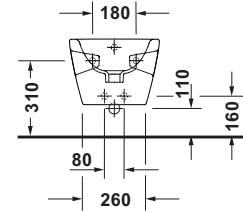

**Wand Bidet**

**Basis Angaben**

Langbezeichnung	Duravit D-Neo Wand Bidet, Weiß Hochglanz, 540 mm, Hahnlochbank, Anzahl Hahnlöcher pro Waschplatz: 1, Überlauf – 2295150000
-----------------	--

**Beschreibungstexte**

Ausschreibungstext	Duravit D-Neo Wand Bidet Weiß Hochglanz 540 mm, Designer: Bertrand Lejoly, Sanitärkeramik, Form: D-shaped, Überlauf, Wandhängend, Hahnlochbank, CE-Kennzeichen-1: EN 14528, EAN Nr.: 4063382017246, Artikelgewicht: 21 kg, Abmessungen (Breite / Länge x Tiefe / Breite x Höhe): 360 x 540 x 400 mm, Artikel Nr.: 2295150000
--------------------	--

**Spezifikationen**
**Farbe**

Farbwert	Weiß
Glanzgrad	Hochglanz

**Material**

Material	Keramik
----------	---------

**Waschplatz**

Anzahl Hahnlöcher pro Waschplatz	1
----------------------------------	---

**Überlauf**

Überlauf	✓
----------	---

**Features**
**Waschplatz**

Hahnlochbank	✓
--------------	---

**Logistik**

Artikelgewicht	21 kg
----------------	-------

**Passende Produkte**
**Passende Artikel**

Passende Artikel finden Sie auf unserer Webseite.