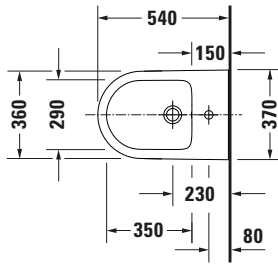

**Wand Bidet**

**Basis Angaben**

Langbezeichnung	Duravit D-Neo Wand Bidet, Weiß Hochglanz, 540 mm, Hahnlochbank, Anzahl Hahnlöcher pro Waschplatz: 1, Überlauf – 2295150000
-----------------	--

**Beschreibungstexte**

Ausschreibungstext	Duravit D-Neo Wand Bidet Weiß Hochglanz 540 mm, Designer: Bertrand Lejoly, Sanitärkeramik, Form: D-shaped, Überlauf, Wandhängend, Hahnlochbank, CE-Kennzeichen-1: EN 14528, EAN Nr.: 4063382017246, Artikelgewicht: 21 kg, Abmessungen (Breite / Länge x Tiefe / Breite x Höhe): 360 x 540 x 400 mm, Artikel Nr.: 2295150000
--------------------	--

**Spezifikationen**
**Farbe**

Farbwert	Weiß
Glanzgrad	Hochglanz

**Material**

Material	Keramik
----------	---------

**Waschplatz**

Anzahl Hahnlöcher pro Waschplatz	1
----------------------------------	---

**Überlauf**

Überlauf	✓
----------	---

**Features**
**Waschplatz**

Hahnlochbank	✓
--------------	---

**Logistik**

Artikelgewicht	21 kg
----------------	-------

**Passende Produkte**
**Passende Artikel**

Passende Artikel finden Sie auf unserer Webseite.