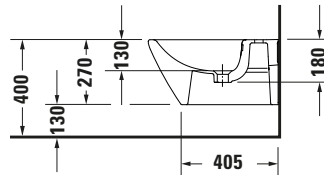

**Wand Bidet**

**Basis Angaben**

Langbezeichnung	Duravit D-Neo Wand Bidet, Weiß Hochglanz, 540 mm, Hahnlochbank, Anzahl Hahnlöcher pro Waschplatz: 1, Überlauf – 2295150000
-----------------	--

**Beschreibungstexte**

Ausschreibungstext	Duravit D-Neo Wand Bidet Weiß Hochglanz 540 mm, Designer: Bertrand Lejoly, Sanitärkeramik, Form: D-shaped, Überlauf, Wandhängend, Hahnlochbank, CE-Kennzeichen-1: EN 14528, EAN Nr.: 4063382017246, Artikelgewicht: 21 kg, Abmessungen (Breite / Länge x Tiefe / Breite x Höhe): 360 x 540 x 400 mm, Artikel Nr.: 2295150000
--------------------	--