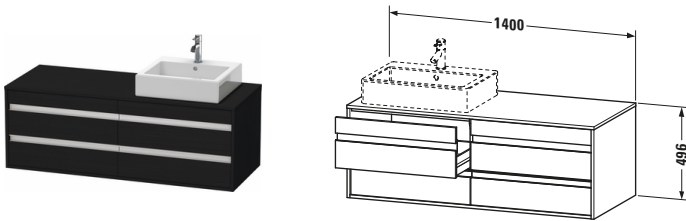

Konsolenwaschtischunterbau wandhängend

Basis Angaben	
Langbezeichnung	Duravit Ketho Konsolenwaschtischunterbau wandhängend, Eiche Schwarz Matt, Rechteckig, Anzahl Ausschnitte: 1, Anzahl Schubkästen: 4 – KT6657R1616

Features	
Selbsteinzug mit Dämpfung	✓
Siphonausschnitt	✓
Schürze	✓
Hahnlochbohrungen möglich	✓

Weitere Informationen finden Sie hier

<https://pro.duravit.de/p/KT6657R1616>

Spezifikationen	
Anzahl Ausschnitte	1
Anzahl Schubkästen	4
Für Anzahl Waschtische	1
Montagegrad	Montiert
Waschplatz	
Position Becken	Rechts
Montage	
Montageart	Wandhängend / Wandmontage
Farbe	
Farbwert	Eiche Schwarz
Glanzgrad	Matt
Front	
Farbwert Front	Eiche Schwarz
Glanzgrad Front	Matt
Korpus	
Glanzgrad Korpus	Matt
Material Korpus	Hochverdichtete Dreischicht-Holzspanplatte
Oberfläche Korpus	Dekor
Konsole	
Farbwert Konsole	Eiche Schwarz
Glanzgrad Konsole	Matt
Material Konsole	Hochverdichtete Dreischicht-Holzspanplatte
Oberfläche Konsole	Dekor
Griff	
Ausführung Griff	Griffleiste
Anzahl Griffe	4
Farbwert Griff	Silber

Lieferumfang	
Inkl. Konsolenplatte	✓
Montage	
Inkl. Befestigungsmaterial	✓
Technische Dokumentation	
Inkl. Montageanleitung	digital und gedruckt

Logistik	
Artikelgewicht	48,5 kg
Verkaufsverpackung	
Art Verkaufsverpackung	Karton
Menge / Verkaufsverpackung	1 Stk.
Ab Werk verpackt	✓
Breite Verkaufsverpackung inkl. Artikel	1400 mm
Höhe Verkaufsverpackung inkl. Artikel	550 mm
Tiefe Verkaufsverpackung inkl. Artikel	496 mm
Gewicht Verkaufsverpackung inkl. Artikel	48,5 kg
Anzahl Packstücke	1

Vermaßung	
Breite / Länge	1400 mm
Höhe	496 mm
Tiefe / Breite	550 mm
Min. Wandabstand	0 mm

Passende Produkte	
Passende Artikel	
	Raumsparsiphon # 005076 Universal