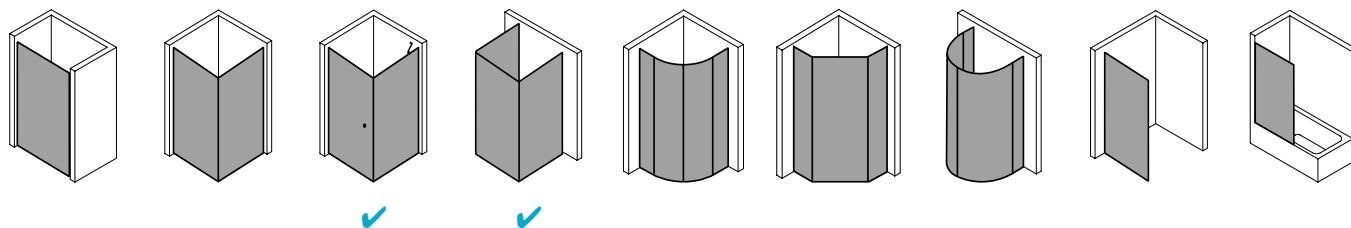

Technische Daten

Höhe	1750 mm
Breite	800 mm
Tiefe	31 mm
Oberfläche	Silber Mattglanz
Glas	ESG SR Opaco
Beschichtung	ohne
Wanneneinbaumaß (SW k)	780-810 mm
Türart	

Einbausituation