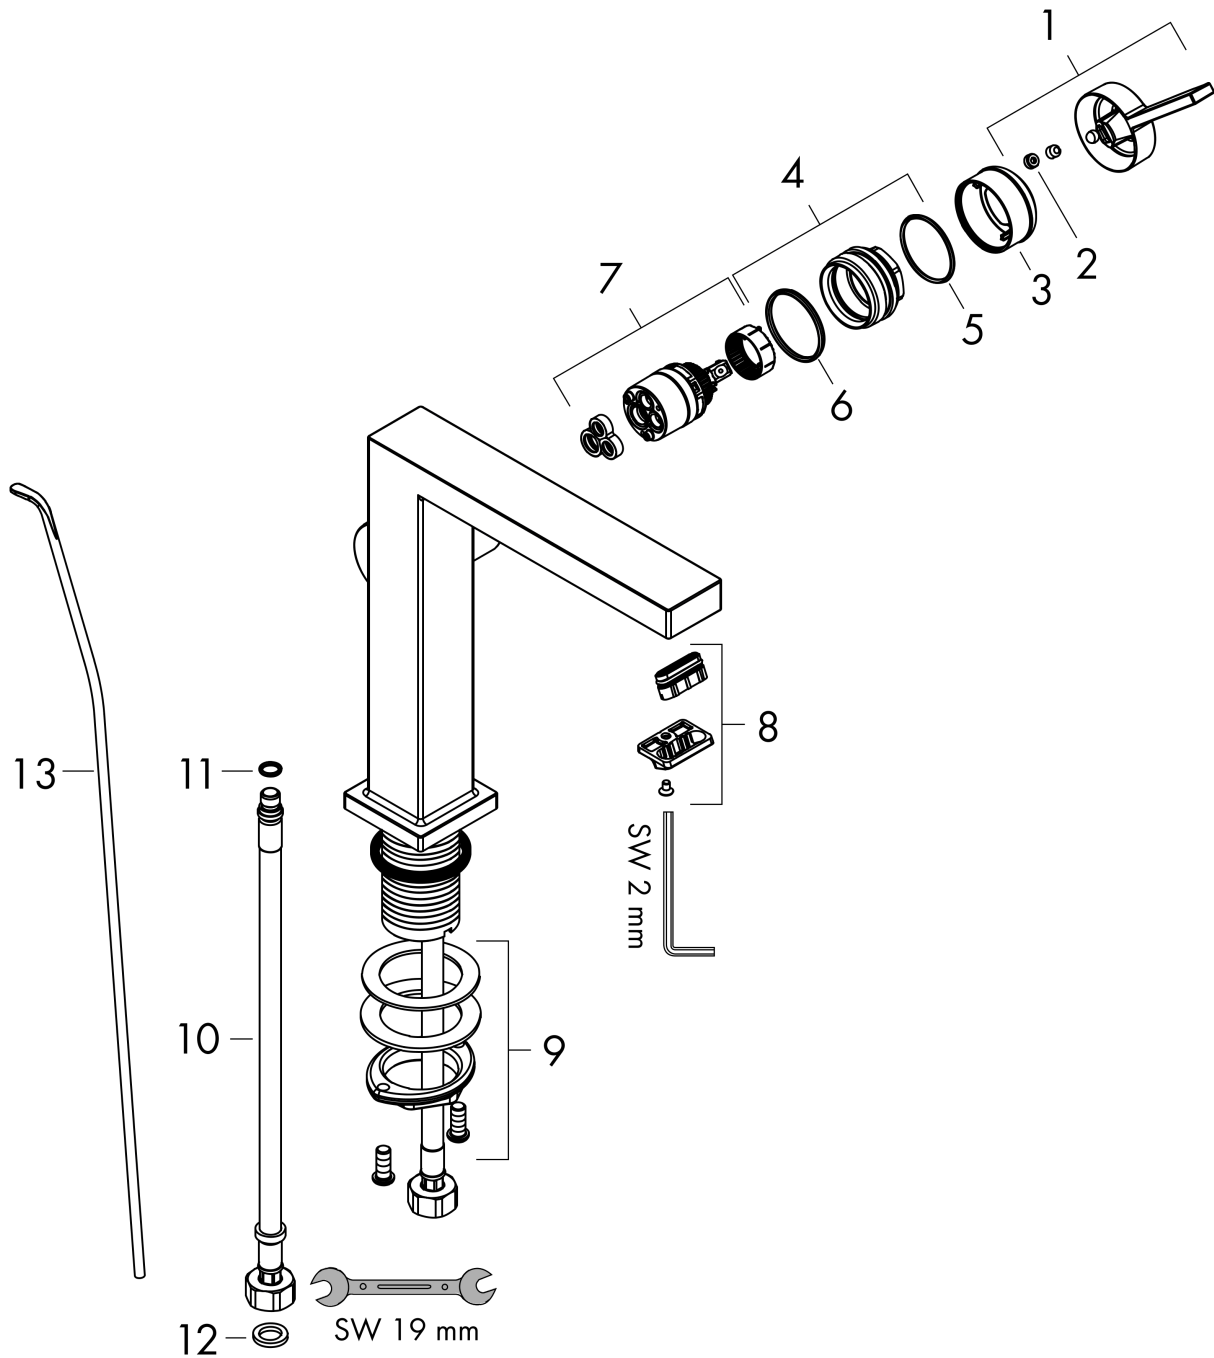

Tecturis E

Einhebel-Waschtischmischer 110 Fine CoolStart EcoSmart+ mit Zugstangen-Ablaufgarnitur

Oberfläche: **Brushed Bronze** Artikelnummer: **73023140**

Explosionszeichnung

Baujahr: >09/23

Tecturis E

Einhebel-Waschtischmischer 110 Fine CoolStart EcoSmart+ mit Zugstangen-Ablaufgarnitur

Oberfläche: **Brushed Bronze** Artikelnummer: **73023140**

Ersatzteilliste

Baujahr: >09/23

Pos.	Beschreibung	Artikelnummer	Preis	VE
1	Griff	94997140	55.45 CHF	1
2	Griffstopfen	93735460	8.65 CHF	1
3	Rosette	94987140	28.10 CHF	1
4	Mutter	94996000	18.80 CHF	1
5	O-Ring 28x1,5	98421000	3.25 CHF	1
6	O-Ring 29x2	98391000	3.25 CHF	1
7	Kartusche kpl.	93760000	88.55 CHF	1
8	Luftsprudler kpl.	94994000	28.95 CHF	1
9	Schaftbefestigung kpl. (Ø 32)	13961000	23.05 CHF	1
10	Anschlussschlauch 450 mm M8x0,75 G3/8	97206000	28.95 CHF	1
11	O-Ring 7x1,5	98422000	3.25 CHF	1
12	Dichtungsset	95581000	5.40 CHF	1
13	Zugstange	96657140	17.60 CHF	1
a	Rosette für vertauschte Anschlüsse	87494140	12.95 CHF	1
b	Ablaufventil	94139140	154.60 CHF	1