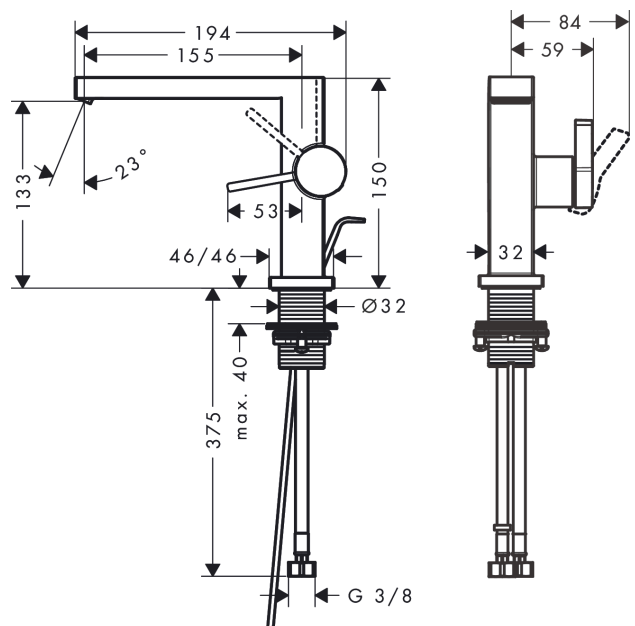

Maßzeichnung