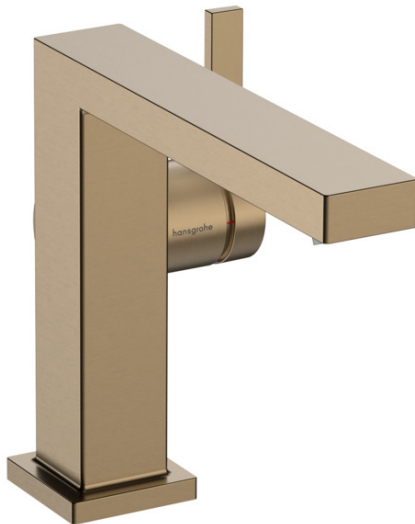

Tecturis E

Einhebel-Waschtischmischer 110 Fine CoolStart EcoSmart+ mit Zugstangen-Ablaufgarnitur

Oberfläche: **Brushed Bronze** Artikelnummer: **73023140**

Beschreibung

Merkmale

- besteht aus: Einhebel-Waschtischmischer, Ablaufgarnitur
- ComfortZone: 110
- Ausladung: 155 mm
- Auslaufhöhe: 133 mm
- Auslaufhöhe: 133 mm
- Griffvariante: Hebel
- Strahlart: WaterfallStream
- Maximale Durchflussmenge bei 3 bar: 4 l/min
- Keramikmischsystem
- Zugstangen-Ablaufgarnitur G 1 ¼
- Material Ablaufventil: Metall
- Geräuschgruppe: I
- Durchflussklasse: O
- CoolStart - Kaltwasser in Griff-Grundstellung
- PA-IX 38613/IO

Artikeldetails

ST-Nr.	6417 515.461
TEAM-Nr.	758544.186
Preis exkl. MwSt.	326.00 CHF

Technologie

Designpreise

Zertifikate / Nachhaltigkeit

Produktabbildung