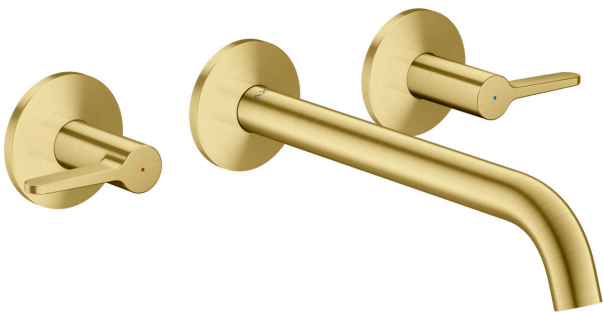

AXOR One

3-Loch Wannenarmatur Unterputz für Wandmontage mit Hebelgriffen

Oberfläche: **Brushed Brass** Artikelnummer: **48431950**

Beschreibung

Merkmale

- 1 Verbraucher
- Ausladung: 220 mm
- Strahlart Armatur: Normalstrahl
- Keramikventile heiß/kalt 90°
- Anschlussgröße: DN15
- Anschlussart: Grundkörper
- Wandmontage
- min. Betriebsdruck: 1 bar
- max. Betriebsdruck: 10 bar

Technologie

Produktabbildung

Maßzeichnung