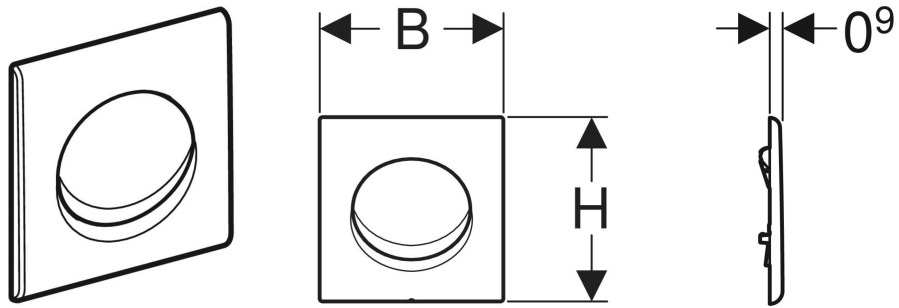

Geberit Samba Betätigungsplatte, rund, für Urinalsteuerung mit pneumatischer Spülauslösung

Art-Nr.	Farbe / Oberfläche	Werkstoff	B cm	H cm	T cm	VE1 St.
241.319.11.1	weiß-alpin	Kunststoff	16	16	0.9	1