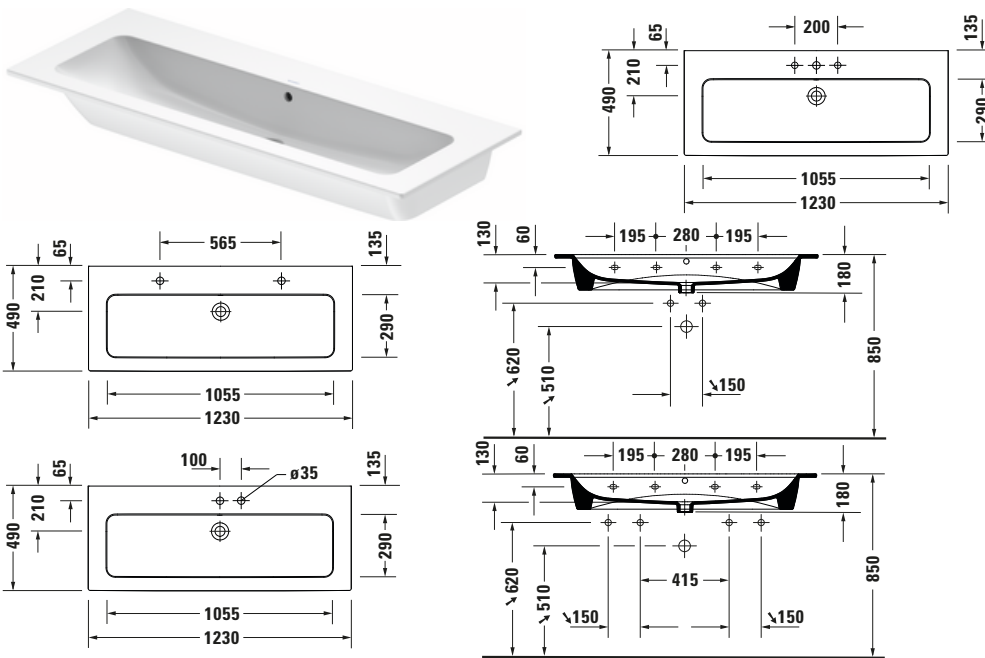

**Waschtisch**

Basis Angaben	
Langbezeichnung	Duravit ME by Starck Waschtisch 1230 mm Weiß Seidenmatt, Hahnlochbank, Anzahl Hahnlöcher pro Waschplatz: 0, Überlauf - 23611232601

Spezifikationen	
<b>Farbe</b>	
Farbwert	Weiß
Innenfarbe	Weiß
Aussenfarbe	Weiß
Glanzgrad	Seidenmatt
Glanzgrad Innen	Seidenmatt
Glanzgrad Außen	Seidenmatt
<b>Überlauf</b>	
Überlauf	✓
<b>Material</b>	
Material	Keramik

Features	
<b>Oberflächenveredelung</b>	
WonderGliss	✓
<b>Waschplatz</b>	
Hahnlochbank	✓

Logistik	
Artikelgewicht	31,7 kg

Passende Produkte	
<b>Passende Artikel</b>	
	Raumsparsiphon <b># 0050760000</b> Universal
	Halbsäule <b># 085840</b> ME by Starck
	Standsäule <b># 085839</b> ME by Starck
	Push-open Ventil <b># 005052</b> Universal

Beschreibungstexte	
Ausschreibungstext	Duravit ME by Starck Waschtisch Weiß Seidenmatt 1230 mm, Designer: Philippe Starck, Sanitärkeramik, Wandhängend, Überlauf, Position Ablauf: Mitte, Ablagefläche: Hahnlochbank, Anzahl Becken: 1, Beckenform: Rechteckig, Position Becken: Mitte, Position Hahnloch: Ohne, Weiß Seidenmatt, Geeignet für Möbel, Geeignet für Halbsäule, Geeignet für Standsäule, Hahnlochbank, CE-Kennzeichen-1: EN 14688, EAN Nr.: 4053424917719, Artikelgewicht: 31,7 kg, Beckenbreite: 1055 mm, Beckentiefe: 290 mm, Abmessungen (Breite / Länge x Tiefe / Breite x Höhe): 1230 x 490 x 180 mm, WonderGliss, Artikel Nr.: 23611232601