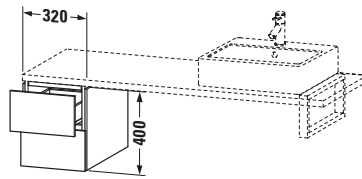

Unterschrank für Konsole

Basis Angaben	
Langbezeichnung	Duravit L-Cube Unterschrank für Konsole, Leinen Matt, Rechteckig, Anzahl Schubkästen: 2, Tip-on Technik – LC583507575
Artikel Nr.	LC583507575

Lieferumfang	
Montage	
Inkl. Befestigungsmaterial	✓
Technische Dokumentation	
Inkl. Montageanleitung	digital und gedruckt

Weitere Informationen finden Sie hier

<https://pro.duravit.de/p/LC583507575>

Spezifikationen	
Anzahl Schubkästen	2
Montagegrad	Montiert
Montage	
Montageart	Konsolenmontage / Wandhängend / Wandmontage
Farbe	
Farbwert	Leinen
Glanzgrad	Matt
Front	
Farbwert Front	Leinen
Glanzgrad Front	Matt
Material Front	Hochverdichtete Dreischicht-Holzspanplatte
Korpus	
Farbwert Korpus	Leinen
Glanzgrad Korpus	Matt
Material Korpus	Hochverdichtete Dreischicht-Holzspanplatte
Oberfläche Korpus	Dekor
Griff	
Ausführung Griff	Grifflos

Features	
Tip-on Technik	✓
Selbsteinzug mit Dämpfung	✓

Logistik	
Artikelgewicht	21,9 kg
Verkaufsverpackung	
Art Verkaufsverpackung	Karton
Menge / Verkaufsverpackung	1 Stk.
Ab Werk verpackt	✓
Breite Verkaufsverpackung inkl. Artikel	405 mm
Höhe Verkaufsverpackung inkl. Artikel	460 mm
Tiefe Verkaufsverpackung inkl. Artikel	445 mm
Gewicht Verkaufsverpackung inkl. Artikel	24 kg
Anzahl Packstücke	1

Passende Produkte	
Notwendige Artikel	
	Konsole # LC103C L-Cube
	Konsole # LC107C L-Cube
	Konsole # LC102C L-Cube
	Konsole # LC106C L-Cube

Vermaßung	
Breite / Länge	320 mm
Höhe	400 mm
Tiefe / Breite	547 mm
Min. Wandabstand	20 mm