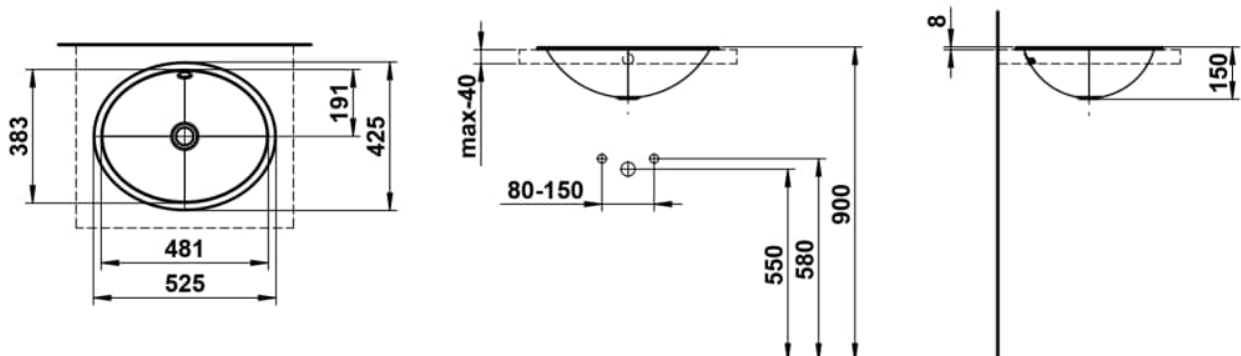

FORM

Einbauwaschtisch von oben, glasierter Stahl, ohne Armaturenbank, ohne Hahnloch, mit Überlauf, inklusive Befestigungsset, Überlaufgarnitur

MASSE

Länge	525 mm
Breite	425 mm
Höhe	150 mm

FARBEN UND OBERFLÄCHEN

□ 000 Weiß

AUSFÜHRUNGEN

109 - ohne Hahnloch

Back glazed

Beckenbreite (mm) : 425

Beckenlänge (mm) : 525

Beckenposition : In der Mitte

Befestigungsatz : Enthalten

Einbauart : Einbau von oben

Form : Oval

Gewicht (kg) : 3,3

Hahnloch : Ohne Hahnlöcher

Interne Form : Oval

Material : Glasierter Stahl

Nettogewicht in kg : 3,3

Unterseite glasiert

Überlauf-Typ : Standard

TECHNISCHE ZEICHNUNGEN