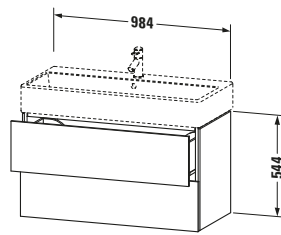

Waschtischunterbau wandhängend

Basis Angaben	
Langbezeichnung	Duravit L-Cube Waschtischunterbau wandhängend, Graphit Matt, Rechteckig, Anzahl Schubkästen: 2, Tip-on Technik – LC627804949

Lieferumfang	
Montage	
Inkl. Befestigungsmaterial	✓
Technische Dokumentation	
Inkl. Montageanleitung	digital und gedruckt

Passende Produkte	
Passende Artikel	
	Raumsparophon # 005076 Universal
	Einrichtungssystem Set # UV0513 Universal
	Waschtisch # 235010 Vero Air
Notwendige Artikel	
	Waschtisch # 235010 Vero Air

Spezifikationen	
Anzahl Schubkästen	2
Für Anzahl Waschtische	1
Montagegrad	Montiert
Waschplatz	
Position Becken	Mitte
Montage	
Montageart	Montage unter Waschtisch / Wandhängend / Wandmontage
Farbe	
Farbwert	Graphit
Glanzgrad	Matt
Front	
Farbwert Front	Graphit
Glanzgrad Front	Matt
Korpus	
Glanzgrad Korpus	Matt
Material Korpus	Hochverdichtete Dreischicht-Holzspanplatte
Oberfläche Korpus	Dekor
Griff	
Ausführung Griff	Grifflos

Logistik	
Artikelgewicht	40,7 kg
Verkaufsverpackung	
Art Verkaufsverpackung	Karton
Menge / Verkaufsverpackung	1 Stk.
Ab Werk verpackt	✓
Breite Verkaufsverpackung inkl. Artikel	615 mm
Höhe Verkaufsverpackung inkl. Artikel	1050 mm
Tiefe Verkaufsverpackung inkl. Artikel	550 mm
Gewicht Verkaufsverpackung inkl. Artikel	44,5 kg
Anzahl Packstücke	1

Vermaßung	
Breite / Länge	984 mm
Höhe	544 mm
Tiefe / Breite	459 mm
Min. Wandabstand	0 mm

Weitere Informationen finden Sie hier

<https://pro.duravit.de/p/LC627804949>