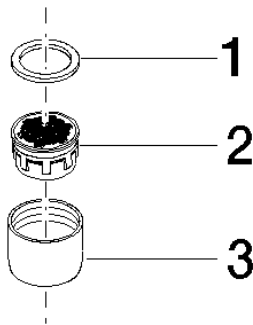

90 23 01 119 03

	Chrom	90 23 01 119 03-00
	Gold (23,9kt)	90 23 01 119 03-01
	chrom gebürstet (04)	90 23 01 119 03-04
	Platin gebürstet	90 23 01 119 03-06
	Platin	90 23 01 119 03-08
	Messing (23kt Gold)	90 23 01 119 03-09
	weiß	90 23 01 119 03-12
	Dark Brass matt	90 23 01 119 03-16
	Dark Bronze matt	90 23 01 119 03-17
	Dark Brass gebürstet	90 23 01 119 03-39
	Bronze gebürstet	90 23 01 119 03-42
	Dark Platinum gebürstet	90 23 01 119 03-99

Luftsprudler M22x1-IG 5,7 l/min. - Chrom

ERSATZTEILE

90 23 01 119 03

Luftsprudler M22x1-IG 5,7 l/min. - Chrom

ERSATZTEILE

90 23 01 119 03

90 23 01 119 03

Ersatzteile für die
anderen
Oberflächenvarianten
finden Sie hier: Gold
(23,9kt)

Ersatzteilstückliste

Nr.	Artikelnummer	Benennung	Verbaumenge	Lieferzeit
3	09 23 01 119-00	Luftsprudlerhülse Ø 23 x 17 mm - Chrom	1,00	10
1	09 14 05 005 90	Dichtung NBR 70 20,8 x 16,0 x 1,5 mm -	1,00	2
2	09 29 03 075 90	Luftsprudlereinsatz M22/M24 5,7 l/min. -	1,00	2