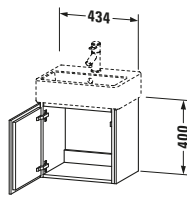

L-Cube # LC6245R1818

Design by Christian Werner

Waschtischunterbau wandhängend

Basis Angaben	
Langbezeichnung	Duravit L-Cube Waschtischunterbau wandhängend, Weiß Matt, Rechteckig, Anzahl Türen: 1 – LC6245R1818

Spezifikationen	
Tür	
Anzahl Türen	1
Türanschlag	Rechts
Für Anzahl Waschtische	1
Montagegrad	Montiert
Waschplatz	
Position Becken	Mitte
Montage	
Montageart	Montage unter Waschtisch / Wandhängend / Wandmontage
Farbe	
Farbwert	Weiß
Glanzgrad	Matt
Front	
Farbwert Front	Weiß
Glanzgrad Front	Matt
Korpus	
Glanzgrad Korpus	Matt
Material Korpus	Hochverdichtete Dreischicht-Holzspanplatte
Oberfläche Korpus	Dekor
Griff	
Ausführung Griff	Grifflos

Features	
Automatiktürscharnier mit Dämpfung	✓

Lieferumfang	
Montage	
Inkl. Befestigungsmaterial	✓
Technische Dokumentation	
Inkl. Montageanleitung	digital und gedruckt

Logistik	
Artikelgewicht	11,6 kg
Verkaufsverpackung	
Art Verkaufsverpackung	Karton
Menge / Verkaufsverpackung	1 Stk.
Ab Werk verpackt	✓
Breite Verkaufsverpackung inkl. Artikel	555 mm
Höhe Verkaufsverpackung inkl. Artikel	450 mm
Tiefe Verkaufsverpackung inkl. Artikel	525 mm
Gewicht Verkaufsverpackung inkl. Artikel	15 kg
Anzahl Packstücke	1

Vermaßung	
Breite / Länge	434 mm
Höhe	400 mm
Tiefe / Breite	341 mm
Min. Wandabstand	50 mm

Passende Produkte	
Passende Artikel	
	Raumsparsiphon # 005076 Universal
	Handwaschbecken # 072445 Vero Air
Notwendige Artikel	
	Handwaschbecken # 072445 Vero Air

Weitere Informationen finden Sie hier

<https://pro.duravit.de/p/LC6245R1818>