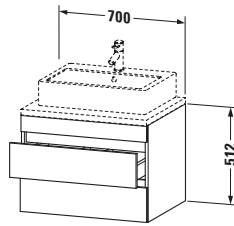

Konsolenwaschtischunterbau wandhängend

Basis Angaben	
Langbezeichnung	Duravit DuraStyle Konsolenwaschtischunterbau wandhängend, Weiß Hochglanz, Rechteckig, Anzahl Schubkästen: 2 – DS531602243

Spezifikationen	
Anzahl Schubkästen	2
Für Anzahl Waschtische	1
Montagegrad	Montiert
Waschplatz	
Position Becken	Mitte
Montage	
Montageart	Konsolenmontage / Wandhängend / Wandmontage
Farbe	
Farbwert	Weiß
Glanzgrad	Hochglanz
Front	
Farbwert Front	Weiß
Glanzgrad Front	Hochglanz
Korpus	
Glanzgrad Korpus	Matt
Material Korpus	Hochverdichtete Dreischicht-Holzspanplatte
Oberfläche Korpus	Dekor
Griff	
Ausführung Griff	Grifflos

Features	
Inneneinteilung	Optional
Selbsteinzug mit Dämpfung	✓
Siphonausschnitt	✓
Schürze	✓

Lieferumfang	
Montage	
Inkl. Befestigungsmaterial	✓
Technische Dokumentation	
Inkl. Montageanleitung	digital und gedruckt

Logistik	
Artikelgewicht	23,6 kg
Verkaufsverpackung	
Art Verkaufsverpackung	Karton
Menge / Verkaufsverpackung	1 Stk.
Ab Werk verpackt	✓
Breite Verkaufsverpackung inkl. Artikel	721 mm
Höhe Verkaufsverpackung inkl. Artikel	760 mm
Tiefe Verkaufsverpackung inkl. Artikel	625 mm
Gewicht Verkaufsverpackung inkl. Artikel	30 kg
Anzahl Packstücke	1

Vermaßung	
Breite / Länge	700 mm
Höhe	512 mm
Tiefe / Breite	548 mm
Min. Wandabstand	20 mm

Passende Produkte	
Passende Artikel	
	Raumsparsiphon # 005076 Universal
	Inneneinteilung # UV9846 Universal

Notwendige Artikel	
	Konsole # DS103C DuraStyle
	Konsole # DS107C DuraStyle
	Konsole # DS102C DuraStyle
	Konsole # DS106C DuraStyle