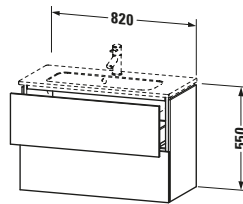

L-Cube # LC625701818

Design by Christian Werner

Waschtischunterbau wandhängend

Basis Angaben	
Langbezeichnung	Duravit L-Cube Waschtischunterbau wandhängend, Weiß Matt, Rechteckig, Anzahl Schubkästen: 2, Tip-on Technik – LC625701818

Lieferumfang	
Montage	
Inkl. Befestigungsmaterial	✓
Technische Dokumentation	
Inkl. Montageanleitung	digital und gedruckt

Passende Produkte	
Passende Artikel	
	Raumsparophon # 005076 Universal
	Waschtisch # 234283 ME by Starck
	Einrichtungssystem Set # UV0503 Universal
Notwendige Artikel	
	Waschtisch # 234283 ME by Starck

Spezifikationen	
Anzahl Schubkästen	2
Für Anzahl Waschtische	1
Compact	✓
Montagegrad	Montiert

Logistik	
Artikelgewicht	25 kg
Verkaufsverpackung	
Art Verkaufsverpackung	Karton
Menge / Verkaufsverpackung	1 Stk.
Ab Werk verpackt	✓
Breite Verkaufsverpackung inkl. Artikel	630 mm
Höhe Verkaufsverpackung inkl. Artikel	860 mm
Tiefe Verkaufsverpackung inkl. Artikel	565 mm
Gewicht Verkaufsverpackung inkl. Artikel	32 kg
Anzahl Packstücke	1

Waschplatz	
Position Becken	Mitte

Montage	
Montageart	Montage unter Waschtisch / Wandhängend / Wandmontage

Farbe	
Farbwert	Weiß
Glanzgrad	Matt

Front	
Farbwert Front	Weiß
Glanzgrad Front	Matt

Korpus	
Glanzgrad Korpus	Matt
Material Korpus	Hochverdichtete Dreischicht-Holzspanplatte
Oberfläche Korpus	Dekor

Griff	
Ausführung Griff	Grifflos

Features	
Tip-on Technik	✓
Selbsteinzug mit Dämpfung	✓
Siphonausschnitt	✓
Schürze	✓

Weitere Informationen finden Sie hier

<https://pro.duravit.de/p/LC625701818>